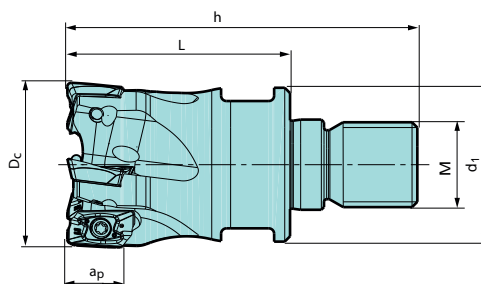

90P FEED

Einschraubfräser 90° / XD.. 10
Screw on type 90° / XD.. 10

Abmessungen [mm] Dimensions [mm]								Artikelbezeichnung Item Code	Bestell-Nr. Order No	Verfüg. Availability	Ersatzteile Spare parts	
D _C	d _i	h	L	ap/90	ap/HF	M	z					
16	13,8	49	31	9	1,4	8	2	HMS90 XD10.016 Z02-M8	2256500	•	HKE02-36162 5001900 MA = 2Nm	Torx- Schlüssel Torque wrench IP8 5000800
20	18	49	30	9	1,4	10	3	HMS90 XD10.020 Z03-M10	2256600	•		
25	21	54	32	9	1,4	12	3	HMS90 XD10.025 Z03-M12	2256700	•		
25	21	54	32	9	1,4	12	4	HMS90 XD10.025 Z04-M12	2256800	•		
32	29	66	43	9	1,4	16	3	HMS90 XD10.032 Z03-M16	2256900	•		
32	29	66	43	9	1,4	16	5	HMS90 XD10.032 Z05-M16	2257000	•		
40	29	66	43	9	1,4	16	6	HMS90 XD10.040 Z06-M16	2257100	•	Spann- schraube Fastening screw HKE02-36179 5002100 MA = 2Nm	