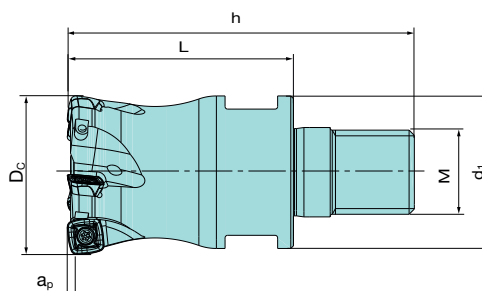

90P FEED

Einschraubfräser 90° / SD.. 06
Screw on type 90° / SD.. 06

Abmessungen [mm] Dimensions [mm]							Artikelbezeichnung Item Code	Bestell-Nr. Order No	Verfüg. Availability	Ersatzteile Spare parts			
D _C	d ₁	L	h	ap/HF	M	z				Spannschraube Fastening screw HKE02-33163 5001800 MA = 1,2Nm	Torx-Schlüssel Torque wrench IP7 5000700		
16	13,8	31	49	1	8	2	HMS90 SD06.016 Z02-M8	2257800	•				
20	18	29,8	48,8	1	10	3	HMS90 SD06.020 Z03-M10	2257900	•				
25	21	32	54	1	12	4	HMS90 SD06.025 Z04-M12	2258000	•				
32	29	43	66	1	16	5	HMS90 SD06.032 Z05-M16	2258100	•				
35	29	43	66	1	16	5	HMS90 SD06.035 Z05-M16	2258200	•				

Einschraubfräser 90° / SD.. 06 / INCH
Screw on type 90° / SD.. 06 / INCH

Abmessungen [INCH] Dimensions [INCH]							Artikelbezeichnung Item Code	Bestell-Nr. Order No	Verfüg. Availability	Ersatzteile Spare parts			
D _C	d ₁	L	h	ap/HF	M	z				Spannschraube Fastening screw HKE02-33163 5001800 MA = 1,2Nm	Torx-Schlüssel Torque wrench IP7 5000700		
1.00	0.827	1.26	2.125	0.039	12	4	HMSU90 SD06.1000 Z04-M12INCH	2264300	o				