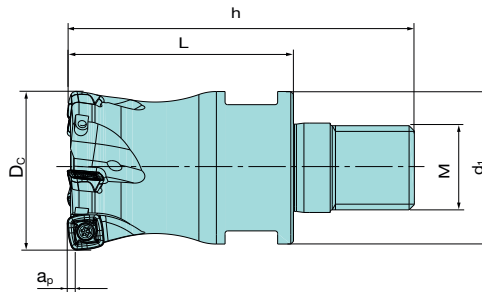

90P FEED

Einschraubfräser 90° / SD.. 06
Screw on type 90° / SD.. 06

Abmessungen [mm] Dimensions [mm]							Artikelbezeichnung Item Code	Bestell-Nr. Order No	Verfüg. Availability	Ersatzteile Spare parts			
D _C	d ₁	L	h	ap/HF	M	z				Spannschraube Fastening screw HKE02-33163 5001800 MA = 1,2Nm	Torx-Schlüssel Torque wrench IP7 5000700		
16	13,8	31	49	1	8	2	HMS90 SD06.016 Z02-M8	2257800	•				
20	18	29,8	48,8	1	10	3	HMS90 SD06.020 Z03-M10	2257900	•				
25	21	32	54	1	12	4	HMS90 SD06.025 Z04-M12	2258000	•				
32	29	43	66	1	16	5	HMS90 SD06.032 Z05-M16	2258100	•				
35	29	43	66	1	16	5	HMS90 SD06.035 Z05-M16	2258200	•				

Einschraubfräser 90° / SD.. 06 / INCH
Screw on type 90° / SD.. 06 / INCH

Abmessungen [INCH] Dimensions [INCH]							Artikelbezeichnung Item Code	Bestell-Nr. Order No	Verfüg. Availability	Ersatzteile Spare parts			
D _C	d ₁	L	h	ap/HF	M	z				Spannschraube Fastening screw HKE02-33163 5001800 MA = 1,2Nm	Torx-Schlüssel Torque wrench IP7 5000700		
1.00	0.827	1.26	2.125	0.039	12	4	HMSU90 SD06.1000 Z04-M12INCH	2264300	o				