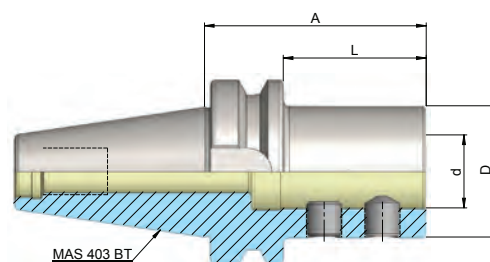

BT INDEXABLE DRILLS HOLDER E1

JIS B 6339 (DIN ISO 7388-2) MAS 403 BT
BOHRERHALTER FÜR WENDEPLATTENBOHRER E1

heikenei.com

JIS B
6339

G 2.5
25.000
MIN

FORM
AD

ISO
7388-2

Artikelbezeichnung Item Code	Produktname Product name	Spannbereich Capacity	D	L	A
HEI.B40.1420.72	BT 40 20 - 72 - E1	20	40	45	72
HEI.B40.1425.76	BT 40 25 - 76 - E1	25	45	49	76
HEI.B40.1432.80	BT 40 32 - 80 - E1	32	52	53	80
HEI.B50.1420.90	BT 50 20 - 90 - E1	20	40	52	90
HEI.B50.1425.90	BT 50 25 - 90 - E1	25	45	52	90
HEI.B50.1432.90	BT 50 32 - 90 - E1	32	52	52	90
HEI.B50.1440.100	BT 50 40 - 100 - E1	40	60	62	100