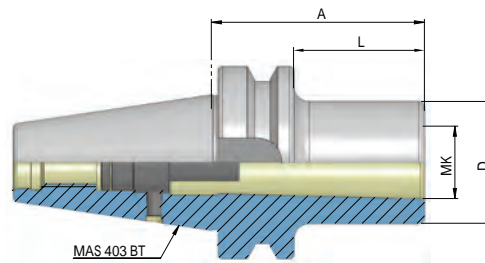

BT MORSE TAPER ADAPTOR - WITH THREAD

heikenei.com

DIN ISO 7388-2 A (JIS B 6339 MAS 403 BT)

ZWISCHENHÜLSE FÜR MK MIT ANZUGSGEWINDE DIN 6364

Artikelbezeichnung Item Code	Produktname Product name	MK	D	L	A
HEI.B40.0601.50	BT 40 1 - 50	1	25	23	50
HEI.B40.0602.50	BT 40 2 - 50	2	32	23	50
HEI.B40.0603.70	BT 40 3 - 70	3	40	43	70
HEI.B40.0604.95	BT 40 4 - 95	4	48	68	95
HEI.B50.0601.45	BT 50 1 - 45	1	25	7	45
HEI.B50.0602.60	BT 50 2 - 60	2	32	22	60
HEI.B50.0603.65	BT 50 3 - 65	3	40	27	65
HEI.B50.0604.70	BT 50 4 - 70	4	48	32	70
HEI.B50.0605.100	BT 50 5 - 100	5	63	62	100