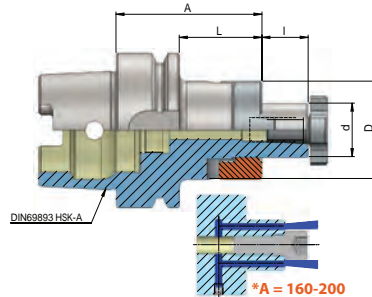

HSK-A COMBI SHELL MILL HOLDER DIN 6358 WITH COOLANT

ISO 12164-1 (DIN 69893-1) HSK FORM A
KOMBI-AUFSTECKFRÄSDORN DIN 6358 KÜHLMITTEL

Artikelbezeichnung Item Code	Produktname Product name	d	D	l	L	A
HEI.A100.0416.60	HSK 100 16 - 60	16	32	17	31	60
HEI.A100.0416.100	HSK 100 16 - 100	16	32	17	71	100
HEI.A100.0416.130	HSK 100 16 - 130	16	32	17	101	130
HEI.A100.0416.160	HSK 100 16 - 160	16	32	17	131	160
HEI.A100.0416.200	HSK 100 16 - 200	16	32	17	171	200
HEI.A100.0422.60	HSK 100 22 - 60	22	40	19	31	60
HEI.A100.0422.100	HSK 100 22 - 100	22	40	19	71	100
HEI.A100.0422.130	HSK 100 22 - 130	22	40	19	101	130
HEI.A100.0422.160	HSK 100 22 - 160	22	40	19	131	160
HEI.A100.0422.200	HSK 100 22 - 200	22	40	19	171	200
HEI.A100.0427.60	HSK 100 27 - 60	27	48	21	31	60
HEI.A100.0427.100	HSK 100 27 - 100	27	48	21	71	100
HEI.A100.0427.130	HSK 100 27 - 130	27	48	21	101	130
HEI.A100.0427.160	HSK 100 27 - 160	27	48	21	131	160
HEI.A100.0427.200	HSK 100 27 - 200	27	48	21	171	200
HEI.A100.0432.60	HSK 100 32 - 60	32	58	24	31	60
HEI.A100.0432.100	HSK 100 32 - 100	32	58	24	71	100
HEI.A100.0432.130	HSK 100 32 - 130	32	58	24	101	130
HEI.A100.0432.160	HSK 100 32 - 160	32	58	24	131	160
HEI.A100.0432.200	HSK 100 32 - 200	32	58	24	171	200
HEI.A100.0440.70	HSK 100 40 - 70	40	70	27	41	70
HEI.A100.0440.100	HSK 100 40 - 100	40	70	27	71	100
HEI.A100.0440.130	HSK 100 40 - 130	40	70	27	101	130
HEI.A100.0440.160	HSK 100 40 - 160	40	70	27	131	160