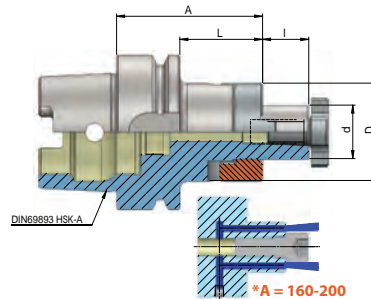

HSK-A COMBI SHELL MILL HOLDER

DIN 6358 WITH COOLANT

heikenei.com

ISO 12164-1 (DIN 69893-1) HSK FORM A

KOMBI-AUFSTECKFRÄSDORN DIN 6358 KÜHLMITTEL

Artikelbezeichnung Item Code	Produktname Product name	Spannbereich Capacity	D	I	L	A
HEI.A50.0416.50	HSK 50 16 - 50	16	32	17	24	50
HEI.A50.0422.50	HSK 50 22 - 50	22	40	19	24	50
HEI.A50.0427.65	HSK 50 27 - 65	27	48	21	39	65
HEI.A50.0432.65	HSK 50 32 - 65	32	58	24	39	65
HEI.A63.0416.60	HSK 63 16 - 60	16	32	17	34	60
HEI.A63.0416.100	HSK 63 16 - 100	16	32	17	74	100
HEI.A63.0416.130	HSK 63 16 - 130	16	32	17	104	130
HEI.A63.0416.160	HSK 63 16 - 160	16	32	17	134	160
HEI.A63.0422.60	HSK 63 22 - 60	22	40	19	34	60
HEI.A63.0422.100	HSK 63 22 - 100	22	40	19	74	100
HEI.A63.0422.130	HSK 63 22 - 130	22	40	19	104	130
HEI.A63.0422.160	HSK 63 22 - 160	22	40	19	134	160
HEI.A63.0427.60	HSK 63 27 - 60	27	48	21	34	60
HEI.A63.0427.100	HSK 63 27 - 100	27	48	21	74	100
HEI.A63.0427.130	HSK 63 27 - 130	27	48	21	104	130
HEI.A63.0427.160	HSK 63 27 - 160	27	48	21	134	160
HEI.A63.0432.60	HSK 63 32 - 60	32	58	24	34	60
HEI.A63.0432.100	HSK 63 32 - 100	32	58	24	74	100
HEI.A63.0432.130	HSK 63 32 - 130	32	58	24	104	130
HEI.A63.0432.160	HSK 63 32 - 160	32	58	24	134	160
HEI.A63.0440.70	HSK 63 40 - 70	40	70	27	44	70
HEI.A63.0440.100	HSK 63 40 - 100	40	70	27	74	100