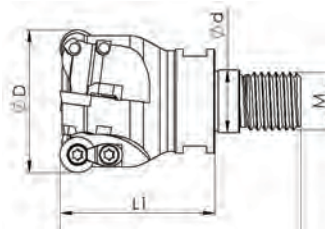

90° 4NKT 0603

Indexable Brand:TT

heikenei.com

Item Code	Stock	Inter C	Dimension mm							Spare Parts			
			Inter Coolant	D	Z	L1	L	d	M	Insert	Screw	Torx	
4NKT 0603	Stock												
HEI.1618100	•	•	17	2	25	42	8.5	M8	4NKT 0603	M3X8	T10		
HEI.1618200	•	•	21	3	31	50	17	M10	4NKT 0603	M3X8	T10		
HEI.1618300	•	•	26	3	28	50	12.5	M12	4NKT 0603	M3X8	T10		
HEI.1618400	•	•	32	4	36	60	17	M16	4NKT 0603	M3X8	T10		

RD..1003/12T3/1604

Indexable Brand:ISO

Item Code	Stock	Inter C	Dimension mm							Spare Parts				
			Inter Coolant	D	Z	L1	L	d	M	Insert	Screw	Clamp	Screw	Torx
RD..1003/12T3/1604	Stock													
HEI.1195300	•	•	25	2	29	51	12.5	M12	RD..1003	M3,5X8	CK14	M3,5X10	T15	
HEI.1195400	•	•	32	3	41	65	17	M16	RD..1003	M3,5X8	CK14	M3,5X10	T15	
HEI.1195500	•	•	32	4	41	65	17	M16	RD..1003	M3,5X8	CK14	M3,5X10	T15	
HEI.1195600	•	•	35	4	41	65	17	M16	RD..1003	M3,5X8	CK14	M3,5X10	T15	
HEI.1195700	•	•	40	4	44	68	17	M16	RD..1003	M3,5X8	CK14	M3,5X10	T15	
HEI.1195800	•	•	42	5	43	68	17	M16	RD..1003	M3,5X8	CK14	M3,5X10	T15	
HEI.1195280	•	•	20	2	31	50	10.5	M10	RD..1003	M3,5X8	CK14	M3,5X10	T15	
HEI.1195320	•	•	30	3	41	65	17	M16	RD..1003	M3,5X8	CK14	M3,5X10	T15	
HEI.1195900	•	•	25	2	29	51	12.5	M12	RD..12T3	M3,5X8	CK14	M3,5X10	T15	
HEI.1196000	•	•	32	3	41	65	17	M16	RD..12T3	M3,5X8	CK14	M3,5X10	T15	
HEI.1196100	•	•	35	3	41	65	17	M16	RD..12T3	M3,5X8	CK14	M3,5X10	T15	
HEI.1196200	•	•	40	4	41	65	17	M16	RD..12T3	M3,5X8	CK14	M3,5X10	T15	
HEI.1196300	•	•	42	4	44	68	17	M16	RD..12T3	M3,5X8	CK14	M3,5X10	T15	
HEI.1196400	•	•	32	2	41	65	17	M16	RD..1604	M4,5X15	CK14	M3,5X10	T20	
HEI.1196500	•	•	40	2	41	65	17	M16	RD..1604	M4,5X15	CK14	M3,5X10	T20	
HEI.1385100	•	•	16	2	23	40	8.5	M8	RD..0803	M3X6	-	-	T10	