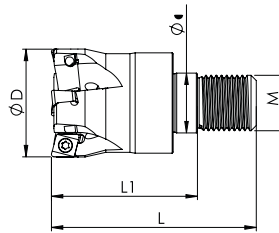

90° 4NKT 0603

Indexable Brand:TT

heikenei.com

Item Code	Stock	Inter C	Dimension mm							Spare Parts			
			Inter Coolant	D	Z	L1	L	d	M	Insert	Screw	Torx	
4NKT 0603	Stock												
HEI.1618100	•	•	17	2	25	42	8.5	M8	4NKT 0603	M3X8	T10		
HEI.1618200	•	•	21	3	31	50	17	M10	4NKT 0603	M3X8	T10		
HEI.1618300	•	•	26	3	28	50	12.5	M12	4NKT 0603	M3X8	T10		
HEI.1618400	•	•	32	4	36	60	17	M16	4NKT 0603	M3X8	T10		

RD..1003/12T3/1604

Indexable Brand:ISO

Item Code	Stock	Inter C	Dimension mm							Spare Parts				
			Inter Coolant	D	Z	L1	L	d	M	Insert	Screw	Clamp	Screw	Torx
RD..1003/12T3/1604	Stock													
HEI.1195300	•	•	25	2	29	51	12.5	M12	RD..1003	M3,5X8	CK14	M3,5X10	T15	
HEI.1195400	•	•	32	3	41	65	17	M16	RD..1003	M3,5X8	CK14	M3,5X10	T15	
HEI.1195500	•	•	32	4	41	65	17	M16	RD..1003	M3,5X8	CK14	M3,5X10	T15	
HEI.1195600	•	•	35	4	41	65	17	M16	RD..1003	M3,5X8	CK14	M3,5X10	T15	
HEI.1195700	•	•	40	4	44	68	17	M16	RD..1003	M3,5X8	CK14	M3,5X10	T15	
HEI.1195800	•	•	42	5	43	68	17	M16	RD..1003	M3,5X8	CK14	M3,5X10	T15	
HEI.1195280	•	•	20	2	31	50	10.5	M10	RD..1003	M3,5X8	CK14	M3,5X10	T15	
HEI.1195320	•	•	30	3	41	65	17	M16	RD..1003	M3,5X8	CK14	M3,5X10	T15	
HEI.1195900	•	•	25	2	29	51	12.5	M12	RD..12T3	M3,5X8	CK14	M3,5X10	T15	
HEI.1196000	•	•	32	3	41	65	17	M16	RD..12T3	M3,5X8	CK14	M3,5X10	T15	
HEI.1196100	•	•	35	3	41	65	17	M16	RD..12T3	M3,5X8	CK14	M3,5X10	T15	
HEI.1196200	•	•	40	4	41	65	17	M16	RD..12T3	M3,5X8	CK14	M3,5X10	T15	
HEI.1196300	•	•	42	4	44	68	17	M16	RD..12T3	M3,5X8	CK14	M3,5X10	T15	
HEI.1196400	•	•	32	2	41	65	17	M16	RD..1604	M4,5X15	CK14	M3,5X10	T20	
HEI.1196500	•	•	40	2	41	65	17	M16	RD..1604	M4,5X15	CK14	M3,5X10	T20	
HEI.1385100	•	•	16	2	23	40	8.5	M8	RD..0803	M3X6	-	-	T10	