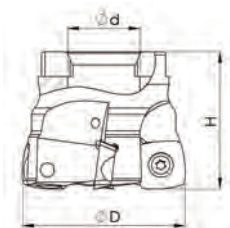

SDMT 1206

Indexable Brand:ING

Item Code	Stock	Inter C	Dimension mm				Spare Parts		
			D	Z	H	d	Insert	Screw	Torx
SDMT 1206	Stock	Inter Coolant							
HEI.1616600	○	●	63	5	50	22	SDMT 1206	M4X11	T15
HEI.1616600	○	●	80	6	50	27	SDMT 1206	M4X11	T15

SDMW 14

Indexable Brand:BHLR

Item Code	Stock	Inter C	Dimension mm				Spare Parts		
			D	Z	H	d	Insert	Screw	Torx
SDMW 14	Stock	Inter Coolant							
HEI.1182120	●	●	50	4	42	22	SDMW 14	M5X12	T20
HEI.1182200	●	●	80	4	50	27	SDMW 14	M5X12	T20