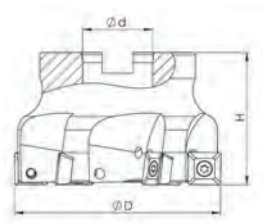

SDMT 1206

Indexable Brand:ING

Item Code	Stock	Inter C	Dimension mm				Spare Parts		
			D	Z	H	d	Insert	Screw	Torx
SDMT 1206	Stock	Inter Coolant							
HEI.1616600	○	●	63	5	50	22	SDMT 1206	M4X11	T15
HEI.1616600	○	●	80	6	50	27	SDMT 1206	M4X11	T15

SDMW 14

Indexable Brand:BHLR

Item Code	Stock	Inter C	Dimension mm				Spare Parts		
			D	Z	H	d	Insert	Screw	Torx
SDMW 14	Stock	Inter Coolant							
HEI.1182120	●	●	50	4	42	22	SDMW 14	M5X12	T20
HEI.1182200	●	●	80	4	50	27	SDMW 14	M5X12	T20