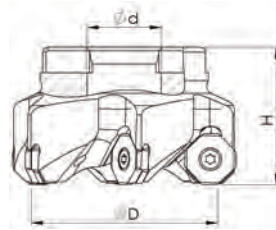

43° SYNU 0704

Indexable Brand:ISC

Item Code	Stock	Inter C	Dimension mm				Spare Parts		
			D	Z	H	d	Insert	Screw	Torx
SYNU 0704	Stock	Inter Coolant							
HEI.1616200	•	•	50	5	40	22	SYNU 0704	M4X11	T15
HEI.1616300	•	•	63	6	40	22	SYNU 0704	M4X11	T15

40° NNMU 2007

Indexable Brand:MTSBSH

Item Code	Stock	Inter C	Dimension mm				Spare Parts		
			D	Z	H	d	Insert	Screw	Torx
NNMU 2007	Stock	Inter Coolant							
HEI.1178500	•	•	63	5	45	22	NNMU 2007	M5X16	T20
HEI.1178600	•	•	80	6	45	27	NNMU 2007	M5X16	T20
HEI.1178700	•	•	100	7	50	32	NNMU 2007	M5X16	T20
HEI.1178800	•	○	125	8	50	40	NNMU 2007	M5X16	T20
HEI.1178900	•	○	160	10	55	40	NNMU 2007	M5X16	T20
HEI.1179000	•	○	200	12	55	60	NNMU 2007	M5X16	T20
HEI.1179100	•	○	200	12	55	60	NNMU 2006	M5X16	T20