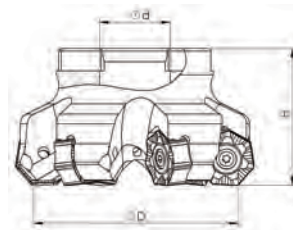

43° SYNU 0704

Indexable Brand:ISC

Item Code	Stock	Inter C	Dimension mm				Spare Parts		
			D	Z	H	d	Insert	Screw	Torx
SYNU 0704	Stock	Inter Coolant							
HEI.1616200	•	•	50	5	40	22	SYNU 0704	M4X11	T15
HEI.1616300	•	•	63	6	40	22	SYNU 0704	M4X11	T15

40° NNMU 2007

Indexable Brand:MTSBSH

Item Code	Stock	Inter C	Dimension mm				Spare Parts		
			D	Z	H	d	Insert	Screw	Torx
NNMU 2007	Stock	Inter Coolant							
HEI.1178500	•	•	63	5	45	22	NNMU 2007	M5X16	T20
HEI.1178600	•	•	80	6	45	27	NNMU 2007	M5X16	T20
HEI.1178700	•	•	100	7	50	32	NNMU 2007	M5X16	T20
HEI.1178800	•	○	125	8	50	40	NNMU 2007	M5X16	T20
HEI.1178900	•	○	160	10	55	40	NNMU 2007	M5X16	T20
HEI.1179000	•	○	200	12	55	60	NNMU 2007	M5X16	T20
HEI.1179100	•	○	200	12	55	60	NNMU 2006	M5X16	T20