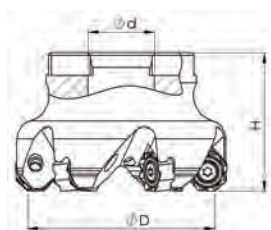

44° ONMU 0505

Indexable Brand:ISC

heikenei.com

Item Code	Stock	Inter C	Dimension mm				Spare Parts		
ON.. 05	Stock	Inter Coolant	D	Z	H	d	Insert	Screw	Torx
HEI.1615500	•	•	40	3	40	16	ON.. 05	M4,5X12	T20
HEI.1615600	•	•	50	4	40	22	ON.. 05	M4,5X12	T20
HEI.1615700	•	•	63	6	45	22	ON.. 05	M4,5X12	T20
HEI.1615800	•	•	80	7	52	27	ON.. 05	M4,5X12	T20
HEI.1615900	•	○	100	8	52	32	ON.. 05	M4,5X12	T20
HEI.1616000	•	○	125	9	62	40	ON.. 05	M4,5X12	T20
HEI.1616100	•	○	160	9	62	40	ON.. 05	M4,5X12	T20

44° ONMX 1205

Indexable Brand:VNDRT

Item Code	Stock	Inter C	Dimension mm				Spare Parts		
ONMX 1205	Stock	Inter Coolant	D	Z	H	d	Insert	Screw	Torx
HEI.1274700	•	•	80	6	45	27	ONMX 1205	M4,5X12	T20
HEI.1274800	•	•	100	8	45	32	ONMX 1205	M4,5X12	T20
HEI.1274900	•	○	125	10	50	40	ONMX 1205	M4,5X12	T20