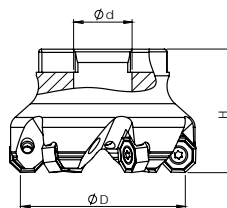

44° ONMU 0505

Indexable Brand:ISC

heikenei.com

Item Code	Stock	Inter C	Dimension mm				Spare Parts		
ON.. 05	Stock	Inter Coolant	D	Z	H	d	Insert	Screw	Torx
HEI.1615500	•	•	40	3	40	16	ON.. 05	M4,5X12	T20
HEI.1615600	•	•	50	4	40	22	ON.. 05	M4,5X12	T20
HEI.1615700	•	•	63	6	45	22	ON.. 05	M4,5X12	T20
HEI.1615800	•	•	80	7	52	27	ON.. 05	M4,5X12	T20
HEI.1615900	•	○	100	8	52	32	ON.. 05	M4,5X12	T20
HEI.1616000	•	○	125	9	62	40	ON.. 05	M4,5X12	T20
HEI.1616100	•	○	160	9	62	40	ON.. 05	M4,5X12	T20

44° ONMX 1205

Indexable Brand:VNDRT

Item Code	Stock	Inter C	Dimension mm				Spare Parts		
ONMX 1205	Stock	Inter Coolant	D	Z	H	d	Insert	Screw	Torx
HEI.1274700	•	•	80	6	45	27	ONMX 1205	M4,5X12	T20
HEI.1274800	•	•	100	8	45	32	ONMX 1205	M4,5X12	T20
HEI.1274900	•	○	125	10	50	40	ONMX 1205	M4,5X12	T20