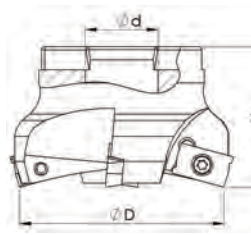

## 88° SNCU 1205

Indexable Brand:ZCC

heikenei.com

Item Code	Stock	Inter C	Dimension mm				Spare Parts		
SNCU 1205	Stock	Inter Coolant	D	Z	H	d	Insert	Screw	Torx
HEI.1613700	•	○	160	12	62	40	SNCU 1205	M5X12	T20

## 75° APKT 1003/1604

Indexable Brand:ISO

Item Code	Stock	Inter C	Dimension mm				Spare Parts		
APKT 1003/1604	Stock	Inter Coolant	D	Z	H	d	Insert	Screw	Torx
HEI.1143550	•	○	63	6	40	22	AP..1003	M2,5X7	T08
HEI.1165600	•	○	63	4	40	22	APKT 1604	M3,5X11	T15
HEI.1165700	•	○	80	5	40	27	APKT 1604	M3,5X11	T15
HEI.1165800	•	○	100	6	40	32	APKT 1604	M3,5X11	T15
HEI.1165900	•	○	125	7	52	40	APKT 1604	M3,5X11	T15
HEI.1359100	•	○	160	8	52	40	APKT 1604	M3,5X11	T15