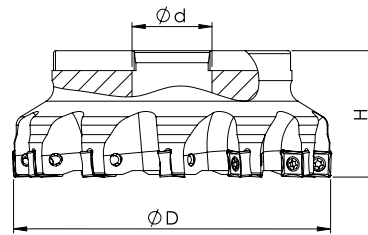

## 88° SNCU 1205

Indexable Brand:ZCC

heikenei.com

Item Code	Stock	Inter C	Dimension mm				Spare Parts		
SNCU 1205	Stock	Inter Coolant	D	Z	H	d	Insert	Screw	Torx
HEI.1613700	•	○	160	12	62	40	SNCU 1205	M5X12	T20

## 75° APKT 1003/1604

Indexable Brand:ISO

Item Code	Stock	Inter C	Dimension mm				Spare Parts		
APKT 1003/1604	Stock	Inter Coolant	D	Z	H	d	Insert	Screw	Torx
HEI.1143550	•	○	63	6	40	22	AP..1003	M2,5X7	T08
HEI.1165600	•	○	63	4	40	22	APKT 1604	M3,5X11	T15
HEI.1165700	•	○	80	5	40	27	APKT 1604	M3,5X11	T15
HEI.1165800	•	○	100	6	40	32	APKT 1604	M3,5X11	T15
HEI.1165900	•	○	125	7	52	40	APKT 1604	M3,5X11	T15
HEI.1359100	•	○	160	8	52	40	APKT 1604	M3,5X11	T15