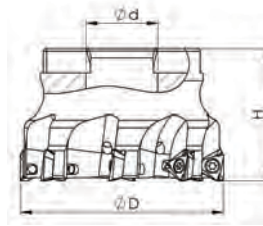

3PKT 1505

Indexable Brand: TT

| Item Code | Stock | Inter C | Dimension mm | | | | | Spare Parts | | |
|-------------|-------|---------|---------------|---|----|----|-----------|-------------|-------|------|
| | | | Inter Coolant | D | Z | H | d | Insert | Screw | Torx |
| HEI.1613000 | • | • | 50 | 4 | 40 | 22 | 3PKT 1505 | M4,5X12 | T20 | |
| HEI.1613100 | • | • | 63 | 5 | 40 | 22 | 3PKT 1505 | M4,5X12 | T20 | |
| HEI.1613200 | • | • | 80 | 7 | 50 | 27 | 3PKT 1505 | M4,5X12 | T20 | |
| HEI.1613300 | • | • | 100 | 8 | 50 | 32 | 3PKT 1505 | M4,5X12 | T20 | |

90° APKT 1204

Indexable Brand: TT

| Item Code | Stock | Inter C | Dimension mm | | | | | Spare Parts | | |
|-------------|-------|---------|---------------|---|----|----|-----------|-------------|-------|------|
| | | | Inter Coolant | D | Z | H | d | Insert | Screw | Torx |
| HEI.1149200 | • | • | 40 | 5 | 40 | 16 | APKT 1204 | M3,5X10 | T15 | |
| HEI.1149300 | • | • | 50 | 6 | 40 | 22 | APKT 1204 | M3,5X10 | T15 | |
| HEI.1149400 | • | • | 63 | 7 | 40 | 22 | APKT 1204 | M3,5X10 | T15 | |
| HEI.1149500 | • | • | 80 | 8 | 52 | 27 | APKT 1204 | M3,5X10 | T15 | |