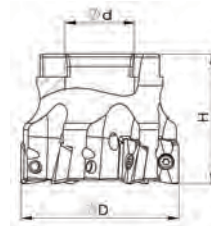

3PKT 1505

Indexable Brand: TT

| Item Code | Stock | Inter C | Dimension mm | | | | | Spare Parts | | |
|-------------|-------|---------|---------------|---|----|----|-----------|-------------|-------|------|
| | | | Inter Coolant | D | Z | H | d | Insert | Screw | Torx |
| HEI.1613000 | • | • | 50 | 4 | 40 | 22 | 3PKT 1505 | M4,5X12 | T20 | |
| HEI.1613100 | • | • | 63 | 5 | 40 | 22 | 3PKT 1505 | M4,5X12 | T20 | |
| HEI.1613200 | • | • | 80 | 7 | 50 | 27 | 3PKT 1505 | M4,5X12 | T20 | |
| HEI.1613300 | • | • | 100 | 8 | 50 | 32 | 3PKT 1505 | M4,5X12 | T20 | |

90° APKT 1204

Indexable Brand: TT

| Item Code | Stock | Inter C | Dimension mm | | | | | Spare Parts | | |
|-------------|-------|---------|---------------|---|----|----|-----------|-------------|-------|------|
| | | | Inter Coolant | D | Z | H | d | Insert | Screw | Torx |
| HEI.1149200 | • | • | 40 | 5 | 40 | 16 | APKT 1204 | M3,5X10 | T15 | |
| HEI.1149300 | • | • | 50 | 6 | 40 | 22 | APKT 1204 | M3,5X10 | T15 | |
| HEI.1149400 | • | • | 63 | 7 | 40 | 22 | APKT 1204 | M3,5X10 | T15 | |
| HEI.1149500 | • | • | 80 | 8 | 52 | 27 | APKT 1204 | M3,5X10 | T15 | |