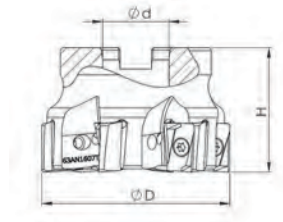

90° ANHX 1607

Indexable Brand: TT

Item Code	Stock	Inter C	Dimension mm				Spare Parts		
			D	Z	H	d	Insert	Screw	Torx
ANHX 1607	Stock	Inter Coolant							
HEI.1612600	•	•	50	5	40	22	ANHX 1607	M4X14	T15
HEI.1612700	•	•	63	6	40	22	ANHX 1607	M4X14	T15
HEI.1612800	•	•	80	7	50	27	ANHX 1607	M4X14	T15
HEI.1612900	•	•	100	8	50	32	ANHX 1607	M4X14	T15

90° LOEX 1207

Indexable Brand: SCO

Item Code	Stock	Inter C	Dimension mm				Spare Parts		
			D	Z	H	d	Insert	Screw	Torx
LOEX 1207	Stock	Inter Coolant							
HEI.1264000	•	•	63	6	40	22	LOEX 1207	M4X11	T15
HEI.1264100	•	•	80	7	52	27	LOEX 1207	M4X11	T15
HEI.1264200	•	•	100	9	52	32	LOEX 1207	M4X11	T15