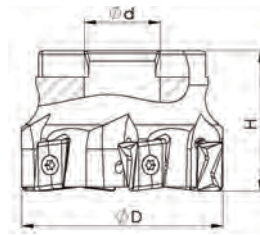

90° ANHX 1607

Indexable Brand: TT

Item Code	Stock	Inter C	Dimension mm				Spare Parts		
			D	Z	H	d	Insert	Screw	Torx
ANHX 1607	Stock	Inter Coolant							
HEI.1612600	•	•	50	5	40	22	ANHX 1607	M4X14	T15
HEI.1612700	•	•	63	6	40	22	ANHX 1607	M4X14	T15
HEI.1612800	•	•	80	7	50	27	ANHX 1607	M4X14	T15
HEI.1612900	•	•	100	8	50	32	ANHX 1607	M4X14	T15

90° LOEX 1207

Indexable Brand: SCO

Item Code	Stock	Inter C	Dimension mm				Spare Parts		
			D	Z	H	d	Insert	Screw	Torx
LOEX 1207	Stock	Inter Coolant							
HEI.1264000	•	•	63	6	40	22	LOEX 1207	M4X11	T15
HEI.1264100	•	•	80	7	52	27	LOEX 1207	M4X11	T15
HEI.1264200	•	•	100	9	52	32	LOEX 1207	M4X11	T15