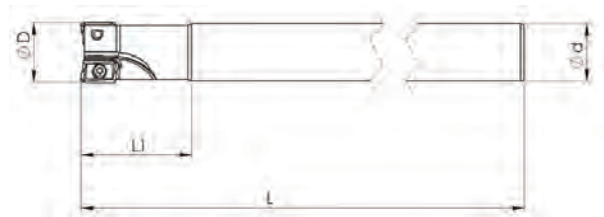

3PKT 1505

Indexable Compability: TT

AVAILABLE SOON

Item Code	Stock		Dimension mm					Spare Parts		
	Stock	Inter C	D	Z	L1	L	d	Insert	Screw	Torx
3PKT 1505	•	•								
HEI.1609300	•	•	32	3	30	150	25	3PKT 1505	M4,5X12	T20
HEI.1609400	•	•	32	3	60	200	32	3PKT 1505	M4,5X12	T20

APKT 09T3

Indexable Compability: TT

Item Code	Stock		Dimension mm					Spare Parts		
	Stock	Inter C	D	Z	L1	L	d	Insert	Screw	Torx
APKT 09T3	•	○								
HEI.1248100	•	○	16	2	30	150	15	APKT 09T3	M2,5X7	T8
HEI.1248200	•	○	17	2	30	200	16	APKT 09T3	M2,5X7	T8
HEI.1248300	•	○	21	3	30	200	20	APKT 09T3	M2,5X7	T8