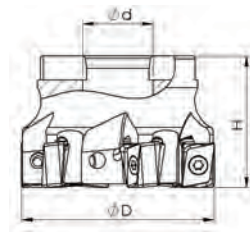

90° ANKX 09

Indexable Brand: ISC

Item Code	Stock	Inter C	Dimension mm				Spare Parts		
ANKX 09	Stock	Inter Coolant	D	Z	H	d	Insert	Screw	Torx
HEI.1544500	•	•	63	7	40	22	ANKX 09	M3X8	T10

90° AN.. 1205

Indexable Brand: ISC

Item Code	Stock	Inter C	Dimension mm				Spare Parts		
ANKX 1205	Stock	Inter Coolant	D	Z	H	d	Insert	Screw	Torx
HEI.1145300	•	•	50	5	40	22	AN..1205	M4X14	T15
HEI.1145400	•	•	63	6	45	22	AN..1205	M4X14	T15
HEI.1145500	•	•	80	7	52	27	AN..1205	M4X14	T15
HEI.1145600	•	•	100	8	52	32	AN..1205	M4X14	T15
HEI.1145620	•	◦	125	10	62	40	AN..1205	M4X14	T15