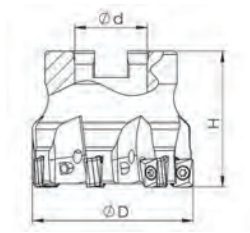

90° ANKX 09

Indexable Brand: ISC

Item Code	Stock	Inter C	Dimension mm				Spare Parts		
ANKX 09	Stock	Inter Coolant	D	Z	H	d	Insert	Screw	Torx
HEI.1544500	•	•	63	7	40	22	ANKX 09	M3X8	T10

90° AN.. 1205

Indexable Brand: ISC

Item Code	Stock	Inter C	Dimension mm				Spare Parts		
ANKX 1205	Stock	Inter Coolant	D	Z	H	d	Insert	Screw	Torx
HEI.1145300	•	•	50	5	40	22	AN..1205	M4X14	T15
HEI.1145400	•	•	63	6	45	22	AN..1205	M4X14	T15
HEI.1145500	•	•	80	7	52	27	AN..1205	M4X14	T15
HEI.1145600	•	•	100	8	52	32	AN..1205	M4X14	T15
HEI.1145620	•	◦	125	10	62	40	AN..1205	M4X14	T15