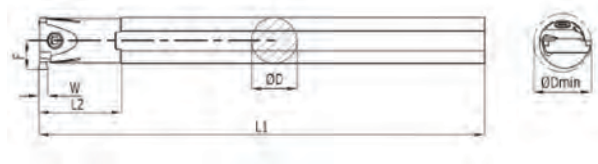

## IKT I GRP

Indexable Compability: ISC

| Item Code   | Stock | Dimension mm |       |    |     |    |   | Spare Parts |       |     |
|-------------|-------|--------------|-------|----|-----|----|---|-------------|-------|-----|
| GRP         | Stock | D            | D min | F  | L1  | L2 | W | Insert      | Screw | Key |
| HEI.1418900 | •     | 16           | 20    | 12 | 180 | 25 | 3 | TGM.-3      | M4X12 | A3  |
| HEI.1418800 | •     | 20           | 25    | 14 | 200 | 30 | 3 | TGM.-3      | M4X12 | A3  |
| HEI.1418700 | •     | 25           | 31    | 18 | 250 | 35 | 3 | TGM.-3      | M6X16 | A5  |

## IKT ITG TGM

Indexable Compability: ISC

| Item Code   | Stock | Dimension mm |       |    |     |    |   | Spare Parts |       |     |
|-------------|-------|--------------|-------|----|-----|----|---|-------------|-------|-----|
| TGM         | Stock | D            | D min | F  | L1  | L2 | W | Insert      | Screw | Key |
| HEI.1418600 | •     | 16           | 20    | 12 | 180 | 25 | 3 | TGM.-3      | M4X12 | A3  |
| HEI.1418400 | •     | 20           | 25    | 14 | 200 | 30 | 3 | TGM.-3      | M4X12 | A3  |
| HEI.1418200 | •     | 25           | 31    | 18 | 250 | 35 | 3 | TGM.-3      | M6X16 | A5  |
| HEI.1418000 | •     | 25           | 31    | 18 | 250 | 35 | 4 | TGM.-4      | M6X16 | A5  |
| HEI.1417800 | •     | 32           | 42    | 25 | 250 | 35 | 3 | TGM.-3      | M8X27 | A4  |
| HEI.1417600 | •     | 32           | 42    | 25 | 250 | 35 | 4 | TGM.-4      | M8X27 | A4  |