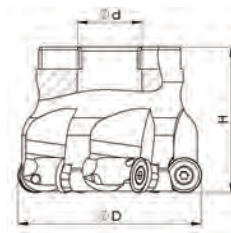

RDKW 10T3

Indexable Brand:ISO

heikenei.com

Item Code	Stock	Inter C	Dimension mm					Spare Parts				
			Inter Coolant	D	Z	H	d	Insert	Screw	Clamp	Screw	Torx
RDKW 10T3	Stock											
HEI.1399300	•	•	50	5	40	22	RDKW 10T3	M3,5X10	CK14	M3,5X8	T15	
HEI.1399200	•	•	63	6	40	22	RDKW 10T3	M3,5X10	CK14	M3,5X8	T15	
HEI.1399100	•	•	80	7	50	27	RDKW 10T3	M3,5X10	CK14	M3,5X8	T15	

RPMT 1204

Indexable Brand:ISO

Item Code	Stock	Inter C	Dimension mm					Spare Parts				
			Inter Coolant	D	Z	H	d	Insert	Screw	Clamp	Screw	Torx
RPMT 1204	Stock											
HEI.1279000	•	•	40	4	40	16	RPMT 1204	M3,5X11	CK15	M3,5X11	T15	
HEI.1279100	•	•	50	5	40	22	RPMT 1204	M3,5X11	CK15	M3,5X11	T15	
HEI.1279200	•	•	52	5	40	22	RPMT 1204	M3,5X11	CK15	M3,5X11	T15	
HEI.1279300	•	•	63	6	40	22	RPMT 1204	M3,5X11	CK15	M3,5X11	T15	
HEI.1617400	•	•	80	7	50	27	RPMT 1204	M3,5X11	CK15	M3,5X11	T15	
HEI.1617500	•	•	40	4	40	16	RPMT 1204	M3,5X10	CK14	M3,5X8	T15	
HEI.1617600	•	•	50	5	40	22	RPMT 1204	M3,5X10	CK14	M3,5X8	T15	
HEI.1617700	•	•	63	6	40	22	RPMT 1204	M3,5X10	CK14	M3,5X8	T15	