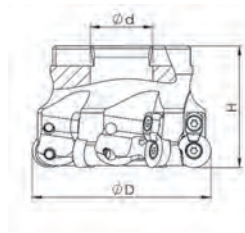

RDKW 10T3

Indexable Brand:ISO

heikenei.com

Item Code	Stock	Inter C	Dimension mm					Spare Parts				
			Inter Coolant	D	Z	H	d	Insert	Screw	Clamp	Screw	Torx
RDKW 10T3	Stock											
HEI.1399300	•	•	50	5	40	22	RDKW 10T3	M3,5X10	CK14	M3,5X8	T15	
HEI.1399200	•	•	63	6	40	22	RDKW 10T3	M3,5X10	CK14	M3,5X8	T15	
HEI.1399100	•	•	80	7	50	27	RDKW 10T3	M3,5X10	CK14	M3,5X8	T15	

RPMT 1204

Indexable Brand:ISO

Item Code	Stock	Inter C	Dimension mm					Spare Parts				
			Inter Coolant	D	Z	H	d	Insert	Screw	Clamp	Screw	Torx
RPMT 1204	Stock											
HEI.1279000	•	•	40	4	40	16	RPMT 1204	M3,5X11	CK15	M3,5X11	T15	
HEI.1279100	•	•	50	5	40	22	RPMT 1204	M3,5X11	CK15	M3,5X11	T15	
HEI.1279200	•	•	52	5	40	22	RPMT 1204	M3,5X11	CK15	M3,5X11	T15	
HEI.1279300	•	•	63	6	40	22	RPMT 1204	M3,5X11	CK15	M3,5X11	T15	
HEI.1617400	•	•	80	7	50	27	RPMT 1204	M3,5X11	CK15	M3,5X11	T15	
HEI.1617500	•	•	40	4	40	16	RPMT 1204	M3,5X10	CK14	M3,5X8	T15	
HEI.1617600	•	•	50	5	40	22	RPMT 1204	M3,5X10	CK14	M3,5X8	T15	
HEI.1617700	•	•	63	6	40	22	RPMT 1204	M3,5X10	CK14	M3,5X8	T15	