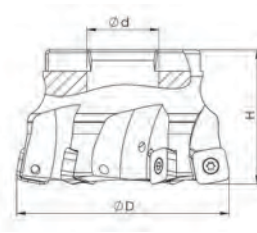

SDMT 1204

Indexable Brand:ZCC

Item Code	Stock	Inter C	Dimension mm				Spare Parts		
			D	Z	H	d	Insert	Screw	Torx
HEI.1397800	•	•	50	5	40	22	SDMT 1204	M4X11	T15
HEI.1397700	•	•	52	4	40	22	SDMT 1204	M4X11	T15
HEI.1397600	•	•	66	5	40	22	SDMT 1204	M4X11	T15
HEI.1397500	•	•	66	5	40	27	SDMT 1204	M4X11	T15
HEI.1397400	•	•	80	6	50	27	SDMT 1204	M4X11	T15
HEI.1397300	•	•	50	4	40	22	SDMT 1204	M4X11	T15
HEI.1397200	•	•	63	5	40	22	SDMT 1204	M4X11	T15
HEI.1358800	•	•	100	8	50	32	SDMT 1204	M4X11	T15

SDMT 1204

Indexable Brand:ISO

Item Code	Stock	Inter C	Dimension mm				Spare Parts		
			D	Z	H	d	Insert	Screw	Torx
HEI.1180000	•	•	52	4	40	22	SDMT 1204	M4X11	T15
HEI.1180100	•	•	66	5	45	22	SDMT 1204	M4X11	T15
HEI.1180200	•	•	80	6	50	27	SDMT 1204	M4X11	T15