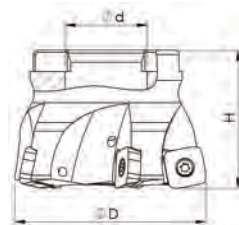

SDMT 1204

Indexable Brand:ZCC

Item Code	Stock	Inter C	Dimension mm				Spare Parts		
			D	Z	H	d	Insert	Screw	Torx
HEI.1397800	•	•	50	5	40	22	SDMT 1204	M4X11	T15
HEI.1397700	•	•	52	4	40	22	SDMT 1204	M4X11	T15
HEI.1397600	•	•	66	5	40	22	SDMT 1204	M4X11	T15
HEI.1397500	•	•	66	5	40	27	SDMT 1204	M4X11	T15
HEI.1397400	•	•	80	6	50	27	SDMT 1204	M4X11	T15
HEI.1397300	•	•	50	4	40	22	SDMT 1204	M4X11	T15
HEI.1397200	•	•	63	5	40	22	SDMT 1204	M4X11	T15
HEI.1358800	•	•	100	8	50	32	SDMT 1204	M4X11	T15

SDMT 1204

Indexable Brand:ISO

Item Code	Stock	Inter C	Dimension mm				Spare Parts		
			D	Z	H	d	Insert	Screw	Torx
HEI.1180000	•	•	52	4	40	22	SDMT 1204	M4X11	T15
HEI.1180100	•	•	66	5	45	22	SDMT 1204	M4X11	T15
HEI.1180200	•	•	80	6	50	27	SDMT 1204	M4X11	T15