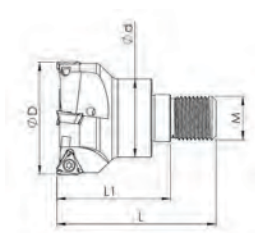

90° AOMT 1236

Indexable Brand:MTSBSH

heikenei.com

Item Code	Stock	Inter C	Dimension mm						Spare Parts		
AOMT 1236	Stock	Inter Coolant	D	Z	L1	L	d	M	Insert	Screw	Torx
HEI.1394400	•	•	25	3	38	60	12.5	12	AOMT 1236	M2,5X7	T8

90° XOMX 1204

Indexable Brand:SCO

Item Code	Stock	Inter C	Dimension mm						Spare Parts		
XOMX 1204..	Stock	Inter Coolant	D	Z	L1	L	d	M	Insert	Screw	Torx
HEI.1194400	•	•	25	3	38	60	12.5	M12	XOMX 1204	M3,5X8	T15
HEI.1194500	•	•	32	4	36	60	17	M16	XOMX 1204	M3,5X8	T15

90° 3PKT 1004

Indexable Brand:TT

Item Code	Stock	Inter C	Dimension mm						Spare Parts		
3PKT 1004	Stock	Inter Coolant	D	Z	L1	L	d	M	Insert	Screw	Torx
HEI.1374400	•	•	32	4	36	60	17	M16	3PKT 1004	M3X8	T10
HEI.1384300	•	•	42	4	36	60	17	M16	3PKT 1004	M3X8	T10