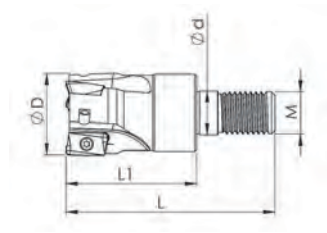

90° AOMT 1236

Indexable Brand:MTSBSH

heikenei.com

Item Code	Stock	Inter C	Dimension mm						Spare Parts		
AOMT 1236	Stock	Inter Coolant	D	Z	L1	L	d	M	Insert	Screw	Torx
HEI.1394400	•	•	25	3	38	60	12.5	12	AOMT 1236	M2,5X7	T8

90° XOMX 1204

Indexable Brand:SCO

Item Code	Stock	Inter C	Dimension mm						Spare Parts		
XOMX 1204..	Stock	Inter Coolant	D	Z	L1	L	d	M	Insert	Screw	Torx
HEI.1194400	•	•	25	3	38	60	12.5	M12	XOMX 1204	M3,5X8	T15
HEI.1194500	•	•	32	4	36	60	17	M16	XOMX 1204	M3,5X8	T15

90° 3PKT 1004

Indexable Brand:TT

Item Code	Stock	Inter C	Dimension mm						Spare Parts		
3PKT 1004	Stock	Inter Coolant	D	Z	L1	L	d	M	Insert	Screw	Torx
HEI.1374400	•	•	32	4	36	60	17	M16	3PKT 1004	M3X8	T10
HEI.1384300	•	•	42	4	36	60	17	M16	3PKT 1004	M3X8	T10