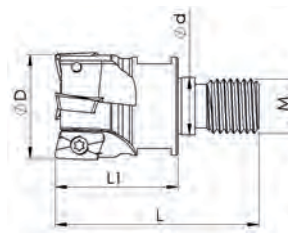

90° AOMT 1236

Indexable Brand:MTSBSH

heikenei.com

Item Code	Stock	Inter C	Dimension mm						Spare Parts		
AOMT 1236	Stock	Inter Coolant	D	Z	L1	L	d	M	Insert	Screw	Torx
HEI.1394400	•	•	25	3	38	60	12.5	12	AOMT 1236	M2,5X7	T8

90° XOMX 1204

Indexable Brand:SCO

Item Code	Stock	Inter C	Dimension mm						Spare Parts		
XOMX 1204..	Stock	Inter Coolant	D	Z	L1	L	d	M	Insert	Screw	Torx
HEI.1194400	•	•	25	3	38	60	12.5	M12	XOMX 1204	M3,5X8	T15
HEI.1194500	•	•	32	4	36	60	17	M16	XOMX 1204	M3,5X8	T15

90° 3PKT 1004

Indexable Brand:TT

Item Code	Stock	Inter C	Dimension mm						Spare Parts		
3PKT 1004	Stock	Inter Coolant	D	Z	L1	L	d	M	Insert	Screw	Torx
HEI.1374400	•	•	32	4	36	60	17	M16	3PKT 1004	M3X8	T10
HEI.1384300	•	•	42	4	36	60	17	M16	3PKT 1004	M3X8	T10