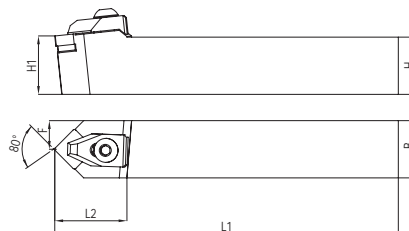

TCKNR

Indexable Compability: ISO

heikenei.com

Item Code	Stock		Dimension mm								Spare Parts				
	R	L	H1	H	B	F	L1	L2	λ S	γ 0	Insert	Shim	Screw	Clamp	Screw
HEI.1389500	•	•	25	25	32	150	35	-6	-6	CNM. 1204..	CN..012	M4X10 A2,5	T120105	M6X27	A3
HEI.1389400	•	•	25	25	32	150	35	-6	-6	CNM. 1606..	CN..016	M5X10	T160105	M6X27	A3
HEI.1388700	•	•	32	32	40	170	40	-6	-6	CNM. 1606..	CN..016	M5X10	T160105	M6X27	A3

TCZNN

Indexable Compability: ISO

Item Code	Stock	Dimension mm								Spare Parts				
	Stock	H1	H	B	F	L1	L2	λ S	γ 0	Insert	Shim	Screw	Clamp	Scre
HEI.1047700	•	20	20	10	125	35	-10	0	CNM. 1204..	CN..012	M4X10 A2,5	T120105	M6X27	A3
HEI.1047800	•	25	25	12.5	150	40	-10	0	CNM. 1204..	CN..012	M4X10 A2,5	T120105	M6X27	A3
HEI.1047900	•	32	32	16	170	40	-10	0	CNM. 1204..	CN..012	M4X10 A2,5	T120105	M6X27	A3
HEI.1048000	•	32	32	16	170	40	-10	0	CNM. 1906..	CN..019	M5X8 A2,5	T190105	M8X27	A5
HEI.1048100	•	40	40	20	250	40	-10	0	CNM. 1906..	CN..019	M5X8 A2,5	T190105	M8X27	A5
HEI.1372800	•	32	32	16	170	40	-10	0	CNM. 1606..	CN..016	M5X10	T160105	M6X27	A3