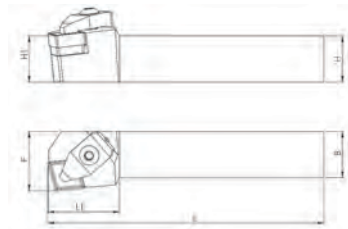

TCKNR

Indexable Compability: ISO

heikenei.com

Item Code	Stock		Dimension mm								Spare Parts				
	R	L	H1	H	B	F	L1	L2	λ S	γ 0	Insert	Shim	Screw	Clamp	Screw
HEI.1389500	•	•	25	25	32	150	35	-6	-6	CNM. 1204..	CN..012	M4X10 A2,5	T120105	M6X27	A3
HEI.1389400	•	•	25	25	32	150	35	-6	-6	CNM. 1606..	CN..016	M5X10	T160105	M6X27	A3
HEI.1388700	•	•	32	32	40	170	40	-6	-6	CNM. 1606..	CN..016	M5X10	T160105	M6X27	A3

TCZNN

Indexable Compability: ISO

Item Code	Stock	Dimension mm								Spare Parts				
	Stock	H1	H	B	F	L1	L2	λ S	γ 0	Insert	Shim	Screw	Clamp	Scre
HEI.1047700	•	20	20	10	125	35	-10	0	CNM. 1204..	CN..012	M4X10 A2,5	T120105	M6X27	A3
HEI.1047800	•	25	25	12.5	150	40	-10	0	CNM. 1204..	CN..012	M4X10 A2,5	T120105	M6X27	A3
HEI.1047900	•	32	32	16	170	40	-10	0	CNM. 1204..	CN..012	M4X10 A2,5	T120105	M6X27	A3
HEI.1048000	•	32	32	16	170	40	-10	0	CNM. 1906..	CN..019	M5X8 A2,5	T190105	M8X27	A5
HEI.1048100	•	40	40	20	250	40	-10	0	CNM. 1906..	CN..019	M5X8 A2,5	T190105	M8X27	A5
HEI.1372800	•	32	32	16	170	40	-10	0	CNM. 1606..	CN..016	M5X10	T160105	M6X27	A3