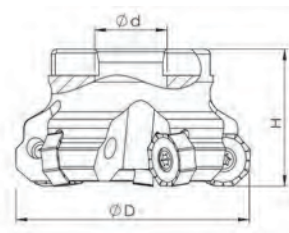

## 45° ONHU 08T6

Indexable Brand:ZCC

Item Code	Stock	Inter C	Dimension mm				Spare Parts		
			D	Z	H	d	Insert	Screw	Torx
ONHU 08T6	Stock	Inter Coolant							
HEI.1385600	•	•	50	4	50	22	ONHU 08T6	M4,5X15	T20
HEI.1169200	•	•	63	5	50	22	ONHU 08T6	M4,5X15	T20
HEI.1168800	•	•	80	6	50	27	ONHU 08T6	M4,5X15	T20
HEI.1168900	•	•	100	7	50	32	ONHU 08T6	M4,5X15	T20
HEI.1169000	•	○	125	8	62	40	ONHU 08T6	M4,5X15	T20
HEI.1168680	•	○	160	10	62	40	ONHU 08T6	M4,5X15	T20

## 45° ONHU 060408

Indexable Brand:ZCC

Item Code	Stock	Inter C	Dimension mm				Spare Parts		
			D	Z	H	d	Insert	Screw	Torx
ONHU 0604	Stock	Inter Coolant							
HEI.1370700	•	○	50	4	40	22	ONHU 0604	M5X12	T20
HEI.1370600	•	○	63	5	40	22	ONHU 0604	M5X12	T20
HEI.1370500	•	○	80	7	50	27	ONHU 0604	M5X12	T20
HEI.1370400	•	○	100	8	52	32	ONHU 0604	M5X12	T20
HEI.1370300	•	○	125	9	62	40	ONHU 0604	M5X12	T20