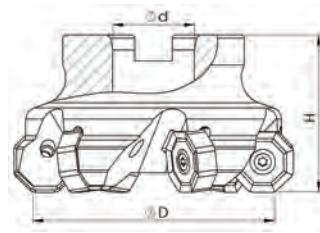

## 45° ONHU 08T6

Indexable Brand:ZCC

Item Code	Stock	Inter C	Dimension mm				Spare Parts		
			D	Z	H	d	Insert	Screw	Torx
ONHU 08T6	Stock	Inter Coolant							
HEI.1385600	•	•	50	4	50	22	ONHU 08T6	M4,5X15	T20
HEI.1169200	•	•	63	5	50	22	ONHU 08T6	M4,5X15	T20
HEI.1168800	•	•	80	6	50	27	ONHU 08T6	M4,5X15	T20
HEI.1168900	•	•	100	7	50	32	ONHU 08T6	M4,5X15	T20
HEI.1169000	•	○	125	8	62	40	ONHU 08T6	M4,5X15	T20
HEI.1168680	•	○	160	10	62	40	ONHU 08T6	M4,5X15	T20

## 45° ONHU 060408

Indexable Brand:ZCC

Item Code	Stock	Inter C	Dimension mm				Spare Parts		
			D	Z	H	d	Insert	Screw	Torx
ONHU 0604	Stock	Inter Coolant							
HEI.1370700	•	○	50	4	40	22	ONHU 0604	M5X12	T20
HEI.1370600	•	○	63	5	40	22	ONHU 0604	M5X12	T20
HEI.1370500	•	○	80	7	50	27	ONHU 0604	M5X12	T20
HEI.1370400	•	○	100	8	52	32	ONHU 0604	M5X12	T20
HEI.1370300	•	○	125	9	62	40	ONHU 0604	M5X12	T20