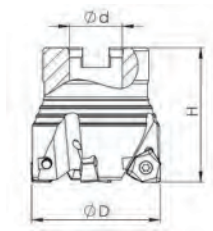

# 90° WNMU 0504

Indexable Brand:KYCR

heikenei.com

Item Code	Stock	Inter C	Dimension mm				Spare Parts		
WNMU 0504	Stock	Inter Coolant	D	Z	H	d	Insert	Screw	Torx
HEI.1382700	•	•	40	4	40	16	WNMU 0504	M3X8	T10
HEI.1382600	•	•	50	4	40	22	WNMU 0504	M3X8	T10

# 90° LOMU 1505

Indexable Brand:KYCR

Item Code	Stock	Inter C	Dimension mm				Spare Parts		
LOMU 1505	Stock	Inter Coolant	D	Z	H	d	Insert	Screw	Torx
HEI.1157700	•	•	50	4	40	22	LOMU 1505	M4X11	T15
HEI.1157800	•	•	63	5	40	22	LOMU 1505	M4X11	T15
HEI.1157900	•	•	80	6	52	27	LOMU 1505	M4X11	T15
HEI.1157920	•	○	160	12	62	40	LOMU 1505	M4X11	T15
HEI.1157940	•	○	200	14	62	60	LOMU 1505	M4X11	T15