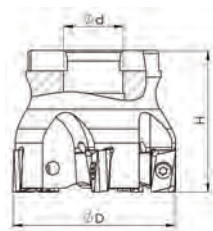

# 90° WNMU 0504

Indexable Brand:KYCR

heikenei.com

Item Code	Stock	Inter C	Dimension mm				Spare Parts		
WNMU 0504	Stock	Inter Coolant	D	Z	H	d	Insert	Screw	Torx
HEI.1382700	•	•	40	4	40	16	WNMU 0504	M3X8	T10
HEI.1382600	•	•	50	4	40	22	WNMU 0504	M3X8	T10

# 90° LOMU 1505

Indexable Brand:KYCR

Item Code	Stock	Inter C	Dimension mm				Spare Parts		
LOMU 1505	Stock	Inter Coolant	D	Z	H	d	Insert	Screw	Torx
HEI.1157700	•	•	50	4	40	22	LOMU 1505	M4X11	T15
HEI.1157800	•	•	63	5	40	22	LOMU 1505	M4X11	T15
HEI.1157900	•	•	80	6	52	27	LOMU 1505	M4X11	T15
HEI.1157920	•	○	160	12	62	40	LOMU 1505	M4X11	T15
HEI.1157940	•	○	200	14	62	60	LOMU 1505	M4X11	T15