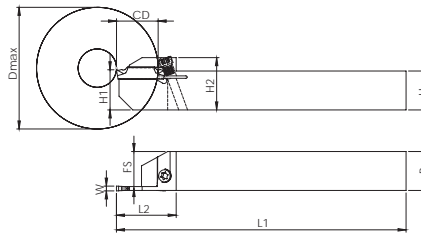

DKT I SWISS DGN

Indexable Compability: ISC

heikenei.com

Item Code	Stock		Dimension mm										Spare Parts		
	R	L	Dmax	W	H	B	FS	L1	L2	H1	H2	CD	Insert	Screw	Key
HEI.1373100	•	•	50	1.5	10	10	9.25	125	30	10	21	12	DGN-1,5	M4X11	T15
HEI.1000100OT	•	•	50	1.5	12	12	11.25	125	30	12	21	12	DGN-1,5	M4X11	T15
HEI.1373100	•	•	50	1.5	16	16	15.25	125	30	16	21	15	DGN-1,5	M4X11	T15
HEI.1421400	•	•	50	2	12	12	11	125	30	12	21	12	DGN-2	M4X11	T15
HEI.1388500	•	•	50	2	16	16	15	125	30	16	21	15	DGN-2	M4X11	T15
HEI.1388300	•	•	50	3	16	16	14.5	125	30	16	21	15	DGN-3	M4X11	T15
HEI.1421300	•	•	50	3	12	12	10.5	125	30	12	21	12	DGN-3	M4X11	T15

DKT SWISS N123

Indexable Compability: SNDVK

Item Code	Stock		Dimension mm										Spare Parts		
	R	L	Dmax	W	H	B	FS	L1	L2	H1	H2	CD	Insert	Screw	Key
HEI.1010120OT	•	•	50	1.5	10	10	8.5	125	30	10	21	12	N123-1,5C	M4X11	T15
HEI.1010140OT	•	•	50	1.5	12	12	11.25	125	30	12	21	12	N123-1,5C	M4X11	T15
HEI.1016600OT	•	•	50	1.5	16	16	15.25	125	30	16	21	15	N123-1,5C	M4X11	T15
HEI.1016700OT	•	•	50	2	12	12	11.25	125	30	12	21	12	N123-2C	M4X11	T15
HEI.1011000OT	•	•	50	3	12	12	11.25	125	30	12	21	12	N123-3C	M4X11	T15