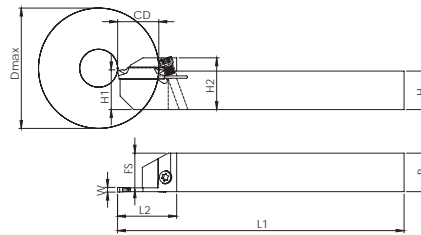

DKT I SWISS DGN

Indexable Compability: ISC

heikenei.com

Item Code	Stock		Dimension mm										Spare Parts		
	R	L	Dmax	W	H	B	FS	L1	L2	H1	H2	CD	Insert	Screw	Key
HEI.1373100	•	•	50	1.5	10	10	9.25	125	30	10	21	12	DGN-1,5	M4X11	T15
HEI.1000100OT	•	•	50	1.5	12	12	11.25	125	30	12	21	12	DGN-1,5	M4X11	T15
HEI.1373100	•	•	50	1.5	16	16	15.25	125	30	16	21	15	DGN-1,5	M4X11	T15
HEI.1421400	•	•	50	2	12	12	11	125	30	12	21	12	DGN-2	M4X11	T15
HEI.1388500	•	•	50	2	16	16	15	125	30	16	21	15	DGN-2	M4X11	T15
HEI.1388300	•	•	50	3	16	16	14.5	125	30	16	21	15	DGN-3	M4X11	T15
HEI.1421300	•	•	50	3	12	12	10.5	125	30	12	21	12	DGN-3	M4X11	T15

DKT SWISS N123

Indexable Compability: SNDVK

Item Code	Stock		Dimension mm										Spare Parts		
	R	L	Dmax	W	H	B	FS	L1	L2	H1	H2	CD	Insert	Screw	Key
HEI.1010120OT	•	•	50	1.5	10	10	8.5	125	30	10	21	12	N123-1,5C	M4X11	T15
HEI.1010140OT	•	•	50	1.5	12	12	11.25	125	30	12	21	12	N123-1,5C	M4X11	T15
HEI.1016600OT	•	•	50	1.5	16	16	15.25	125	30	16	21	15	N123-1,5C	M4X11	T15
HEI.1016700OT	•	•	50	2	12	12	11.25	125	30	12	21	12	N123-2C	M4X11	T15
HEI.1011000OT	•	•	50	3	12	12	11.25	125	30	12	21	12	N123-3C	M4X11	T15