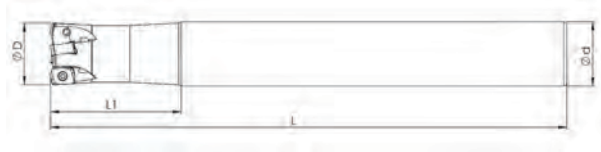

ENMX 08T3

Indexable Compability: WLTR

heikenei.com

Item Code	Stock		Dimension mm					Spare Parts		
	Stock	Inter C	D	Z	L1	L	d	Insert	Screw	Torx
ENMX 08T3	○	●	16	2	40	150	16	ENMX 0604	M2,5X6	T8
HEI.1372700	●	●	16	2	30	100	16	ENMX 0604	M2,5X6	T8
HEI.1372700	●	●	16	2	50	200	16	ENMX 0604	M2,5X6	T8
HEI.1372700	●	●	20	3	40	150	20	ENMX 0604	M2,5X7	T8
HEI.1372700	○	●	20	3	50	250	20	ENMX 0604	M2,5X7	T8
HEI.1372700	●	●	25	4	40	150	25	ENMX 0604	M2,5X7	T8
HEI.1372700	○	●	32	5	40	140	32	ENMX 0604	M2,5X7	T8

WDKT 08

Indexable Compability: ISO

Item Code	Stock		Dimension mm					Spare Parts		
	Stock	Inter C	D	Z	L1	L	d	Insert	Screw	Torx
WDKT 08	●	○	20	2	70	150	20	WDKT 08..	M3X8	T10
HEI.1127100	●	○	25	2	70	150	25	WDKT 08..	M3X8	T10
HEI.1127300	●	○	30	2	70	150	32	WDKT 08..	M3X8	T10
HEI.1127400	●	○	32	3	70	150	32	WDKT 08..	M3X8	T10