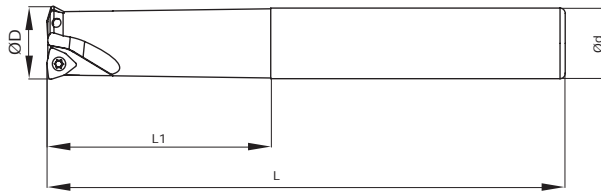

ENMX 08T3

Indexable Compability: WLTR

heikenei.com

Item Code	Stock		Dimension mm					Spare Parts		
	Stock	Inter C	D	Z	L1	L	d	Insert	Screw	Torx
ENMX 08T3	○	●	16	2	40	150	16	ENMX 0604	M2,5X6	T8
HEI.1372700	●	●	16	2	30	100	16	ENMX 0604	M2,5X6	T8
HEI.1372700	●	●	16	2	50	200	16	ENMX 0604	M2,5X6	T8
HEI.1372700	●	●	20	3	40	150	20	ENMX 0604	M2,5X7	T8
HEI.1372700	○	●	20	3	50	250	20	ENMX 0604	M2,5X7	T8
HEI.1372700	●	●	25	4	40	150	25	ENMX 0604	M2,5X7	T8
HEI.1372700	○	●	32	5	40	140	32	ENMX 0604	M2,5X7	T8

WDKT 08

Indexable Compability: ISO

Item Code	Stock		Dimension mm					Spare Parts		
	Stock	Inter C	D	Z	L1	L	d	Insert	Screw	Torx
WDKT 08	●	○	20	2	70	150	20	WDKT 08..	M3X8	T10
HEI.1127100	●	○	25	2	70	150	25	WDKT 08..	M3X8	T10
HEI.1127300	●	○	30	2	70	150	32	WDKT 08..	M3X8	T10
HEI.1127400	●	○	32	3	70	150	32	WDKT 08..	M3X8	T10