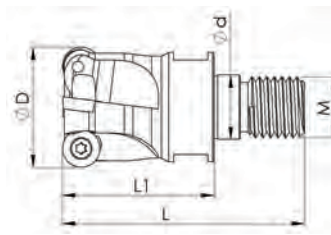

RPMW 1003

Indexable Brand:ISO

Item Code	Stock	Inter C	Dimension mm							Spare Parts		
			Inter Coolant	D	Z	L1	L	d	M	Insert	Screw	Torx
RPMW 1003	Stock											
HEI.1282100	•	•	20	2	31	50	10.5	M10	RPMW 1003	M3,5X9	T15	
HEI.1282200	•	•	25	2	29	51	12.5	M12	RPMW 1003	M3,5X9	T15	
HEI.1282300	•	•	32	4	41	65	17	M16	RPMW 1003	M3,5X9	T15	
HEI.1282400	•	•	42	5	44	68	17	M16	RPMW 1003	M3,5X9	T15	

RDHX 1003

Indexable Brand:KYCR

Item Code	Stock	Inter C	Dimension mm							Spare Parts		
			Inter Coolant	D	Z	L1	L	d	M	Insert	Screw	Torx
RDHX 1003	Stock											
HEI.1197000	•	•	32	4	46	70	17	M16	RDHX 1003	M3,5X8	T15	
HEI.1197100	•	•	42	5	46	70	17	M16	RDHX 1003	M3,5X8	T15	