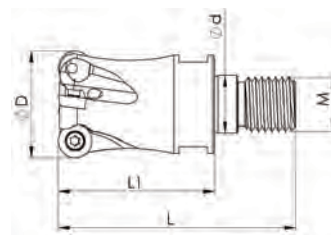

RPMW 1003

Indexable Brand:ISO

Item Code	Stock	Inter C	Dimension mm							Spare Parts		
			Inter Coolant	D	Z	L1	L	d	M	Insert	Screw	Torx
RPMW 1003	Stock											
HEI.1282100	•	•	20	2	31	50	10.5	M10	RPMW 1003	M3,5X9	T15	
HEI.1282200	•	•	25	2	29	51	12.5	M12	RPMW 1003	M3,5X9	T15	
HEI.1282300	•	•	32	4	41	65	17	M16	RPMW 1003	M3,5X9	T15	
HEI.1282400	•	•	42	5	44	68	17	M16	RPMW 1003	M3,5X9	T15	

RDHX 1003

Indexable Brand:KYCR

Item Code	Stock	Inter C	Dimension mm							Spare Parts		
			Inter Coolant	D	Z	L1	L	d	M	Insert	Screw	Torx
RDHX 1003	Stock											
HEI.1197000	•	•	32	4	46	70	17	M16	RDHX 1003	M3,5X8	T15	
HEI.1197100	•	•	42	5	46	70	17	M16	RDHX 1003	M3,5X8	T15	