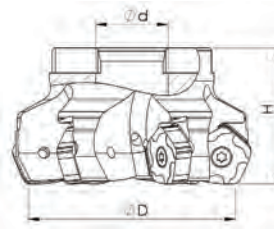

67° PNEG 1105

Indexable Brand:ZCC

heikenei.com

Item Code	Stock	Inter C		Dimension mm				Spare Parts		
		Inter Coolant	D	Z	H	d	Insert	Screw	Torx	
PNEG 1105	Stock									
HEI.1275200	•	•	50	5	40	22	PNEG 1105	M4X11	T15	
HEI.1275300	•	•	63	6	40	22	PNEG 1105	M4X11	T15	
HEI.1275400	•	•	80	8	50	27	PNEG 1105	M4X11	T15	
HEI.1275500	•	•	100	10	50	32	PNEG 1105	M4X11	T15	
HEI.1275600	•	○	125	12	62	40	PNEG 1105	M4X11	T15	
HEI.1275700	•	○	160	14	62	40	PNEG 1105	M4X11	T15	

SDMT 09T3

Indexable Brand:ZCC

Item Code	Stock	Inter C		Dimension mm				Spare Parts			
		Inter Coolant	D	Z	H	d	Insert	Screw	Clamp	Screw	Torx
SDMT 09T312	Stock										
HEI.1179200	•	•	40	4	40	16	SDMT 09T3	M3,5X11	CK14	M3,5X11	T15
HEI.1179300	•	•	50	4	40	22	SDMT 09T3	M3,5X11	CK14	M3,5X11	T15
HEI.1179400	•	•	63	5	40	22	SDMT 09T3	M3,5X11	CK14	M3,5X11	T15
HEI.1179500	•	•	50	5	40	22	SDMT 09T3	M3,5X11	CK14	M3,5X11	T15
HEI.1179600	•	•	52	5	40	22	SDMT 09T3	M3,5X11	CK14	M3,5X11	T15
HEI.1179700	•	•	52	6	40	22	SDMT 09T3	M3,5X11	CK14	M3,5X11	T15
HEI.1179800	•	•	60	6	40	22	SDMT 09T3	M3,5X11	CK14	M3,5X11	T15
HEI.1179900	•	•	63	6	40	22	SDMT 09T3	M3,5X11	CK14	M3,5X11	T15
HEI.1616400	•	•	80	7	50	27	SDMT 09T3	M3,5X11	CK14	M3,5X11	T15
HEI.1616500	•	•	100	8	50	32	SDMT 09T3	M3,5X11	CK14	M3,5X11	T15