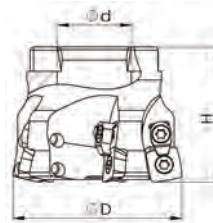

67° PNEG 1105

Indexable Brand:ZCC

heikenei.com

Item Code	Stock	Inter C		Dimension mm				Spare Parts		
		Inter Coolant	D	Z	H	d	Insert	Screw	Torx	
PNEG 1105	Stock									
HEI.1275200	•	•	50	5	40	22	PNEG 1105	M4X11	T15	
HEI.1275300	•	•	63	6	40	22	PNEG 1105	M4X11	T15	
HEI.1275400	•	•	80	8	50	27	PNEG 1105	M4X11	T15	
HEI.1275500	•	•	100	10	50	32	PNEG 1105	M4X11	T15	
HEI.1275600	•	○	125	12	62	40	PNEG 1105	M4X11	T15	
HEI.1275700	•	○	160	14	62	40	PNEG 1105	M4X11	T15	

SDMT 09T3

Indexable Brand:ZCC

Item Code	Stock	Inter C		Dimension mm				Spare Parts			
		Inter Coolant	D	Z	H	d	Insert	Screw	Clamp	Screw	Torx
SDMT 09T312	Stock										
HEI.1179200	•	•	40	4	40	16	SDMT 09T3	M3,5X11	CK14	M3,5X11	T15
HEI.1179300	•	•	50	4	40	22	SDMT 09T3	M3,5X11	CK14	M3,5X11	T15
HEI.1179400	•	•	63	5	40	22	SDMT 09T3	M3,5X11	CK14	M3,5X11	T15
HEI.1179500	•	•	50	5	40	22	SDMT 09T3	M3,5X11	CK14	M3,5X11	T15
HEI.1179600	•	•	52	5	40	22	SDMT 09T3	M3,5X11	CK14	M3,5X11	T15
HEI.1179700	•	•	52	6	40	22	SDMT 09T3	M3,5X11	CK14	M3,5X11	T15
HEI.1179800	•	•	60	6	40	22	SDMT 09T3	M3,5X11	CK14	M3,5X11	T15
HEI.1179900	•	•	63	6	40	22	SDMT 09T3	M3,5X11	CK14	M3,5X11	T15
HEI.1616400	•	•	80	7	50	27	SDMT 09T3	M3,5X11	CK14	M3,5X11	T15
HEI.1616500	•	•	100	8	50	32	SDMT 09T3	M3,5X11	CK14	M3,5X11	T15