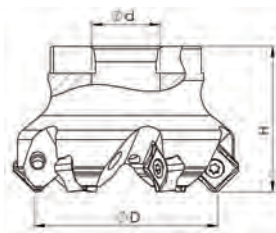

45° SNMU 13T6

Indexable Brand:SMTM

heikenei.com

Item Code	Stock	Inter C	Dimension mm				Spare Parts		
			D	Z	H	d	Insert	Screw	Torx
SNMU 13T6	Stock	Inter Coolant							
HEI.1273800	•	•	63	6	40	22	SNMU 13T6	M4X11	T15
HEI.1273900	•	•	80	7	50	27	SNMU 13T6	M4X11	T15
HEI.1274000	•	•	100	8	50	32	SNMU 13T6	M4X11	T15

45° SN.. 1305

Indexable Brand:ISC

Item Code	Stock	Inter C	Dimension mm				Spare Parts		
			D	Z	H	d	Insert	Screw	Torx
SN..1305	Stock	Inter Coolant							
HEI.1173000	•	•	50	4	40	22	SN.. 1305	M4,5X12	T20
HEI.1173100	•	•	63	6	40	22	SN.. 1305	M4,5X12	T20
HEI.1173200	•	•	80	7	50	27	SN.. 1305	M4,5X12	T20
HEI.1173300	•	•	100	8	50	32	SN.. 1305	M4,5X12	T20
HEI.1173400	•	o	125	9	62	40	SN.. 1305	M4,5X12	T20