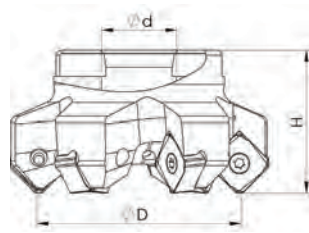

45° SNMU 13T6

Indexable Brand:SMTM

heikenei.com

Item Code	Stock	Inter C	Dimension mm				Spare Parts		
			D	Z	H	d	Insert	Screw	Torx
SNMU 13T6	Stock	Inter Coolant							
HEI.1273800	•	•	63	6	40	22	SNMU 13T6	M4X11	T15
HEI.1273900	•	•	80	7	50	27	SNMU 13T6	M4X11	T15
HEI.1274000	•	•	100	8	50	32	SNMU 13T6	M4X11	T15

45° SN.. 1305

Indexable Brand:ISC

Item Code	Stock	Inter C	Dimension mm				Spare Parts		
			D	Z	H	d	Insert	Screw	Torx
SN..1305	Stock	Inter Coolant							
HEI.1173000	•	•	50	4	40	22	SN.. 1305	M4,5X12	T20
HEI.1173100	•	•	63	6	40	22	SN.. 1305	M4,5X12	T20
HEI.1173200	•	•	80	7	50	27	SN.. 1305	M4,5X12	T20
HEI.1173300	•	•	100	8	50	32	SN.. 1305	M4,5X12	T20
HEI.1173400	•	o	125	9	62	40	SN.. 1305	M4,5X12	T20