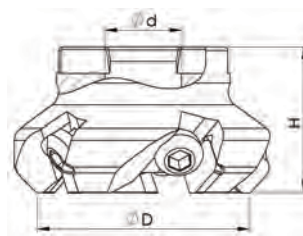

45° PNCU 0805

Indexable Brand:ISO

heikenei.com

Item Code	Stock	Inter C	Dimension mm				Spare Parts		
			D	Z	H	d	Insert	Screw	Torx
INGRSL PNCU 0805	Stock	Inter Coolant							
HEI.1272600	•	•	40	4	40	16	PNCU 0805	M4X11	T15
HEI.1272700	•	•	50	5	40	22	PNCU 0805	M4X11	T15
HEI.1272800	•	•	80	6	50	27	PNCU 0805	M4X11	T15
HEI.1614400	•	•	63	5	50	22	PNCU 0805	M4X11	T15

45° SEKR 1204

Indexable Brand:ISO

Item Code	Stock	Inter C	Dimension mm				Spare Parts		
			D	Z	H	d	Insert	Screw	Key
SEKR 1204	Stock	Inter Coolant							
HEI.1272900	•	○	63	5	50	22	SEKR 1204	M8X22 SOL	A6
HEI.1273000	•	○	100	8	50	32	SEKR 1204	M8X22 SOL	A6