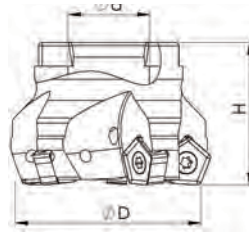

45° PNCU 0805

Indexable Brand:ISO

heikenei.com

Item Code	Stock	Inter C	Dimension mm				Spare Parts		
			D	Z	H	d	Insert	Screw	Torx
INGRSL PNCU 0805	Stock	Inter Coolant							
HEI.1272600	•	•	40	4	40	16	PNCU 0805	M4X11	T15
HEI.1272700	•	•	50	5	40	22	PNCU 0805	M4X11	T15
HEI.1272800	•	•	80	6	50	27	PNCU 0805	M4X11	T15
HEI.1614400	•	•	63	5	50	22	PNCU 0805	M4X11	T15

45° SEKR 1204

Indexable Brand:ISO

Item Code	Stock	Inter C	Dimension mm				Spare Parts		
			D	Z	H	d	Insert	Screw	Key
SEKR 1204	Stock	Inter Coolant							
HEI.1272900	•	○	63	5	50	22	SEKR 1204	M8X22 SOL	A6
HEI.1273000	•	○	100	8	50	32	SEKR 1204	M8X22 SOL	A6