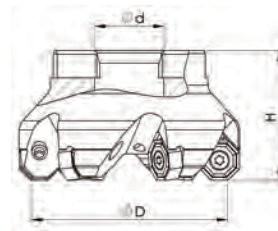

45° ONGX 0606

Indexable Brand:ISO

Item Code	Stock	Inter C	Dimension mm				Spare Parts		
			D	Z	H	d	Insert	Screw	Torx
ONGX 0606	Stock	Inter Coolant							
HEI.1271500	•	•	63	5	45	22	ONGX 0606	M4,5X17	T20
HEI.1271600	•	•	80	6	50	27	ONGX 0606	M4,5X17	T20
HEI.1271700	•	•	100	8	50	32	ONGX 0606	M4,5X17	T20
HEI.1271800	•	○	125	9	62	40	ONGX 0606	M4,5X17	T20
HEI.1271900	•	○	160	10	62	40	ONGX 0606	M4,5X17	T20

45° ONMU 0504

Indexable Brand:ISO

Item Code	Stock	Inter C	Dimension mm				Spare Parts		
			D	Z	H	d	Insert	Screw	Torx
ONMU 0504	Stock	Inter Coolant							
HEI.1272000	•	•	50	5	40	22	ONMU 0504	M4X11	T15
HEI.1272100	•	•	63	6	40	22	ONMU 0504	M4X11	T15
HEI.1272200	•	•	80	7	50	27	ONMU 0504	M4X11	T15
HEI.1272300	•	•	100	8	52	32	ONMU 0504	M4X11	T15
HEI.1272400	•	○	125	9	62	40	ONMU 0504	M4X11	T15
HEI.1272500	•	○	160	10	62	40	ONMU 0504	M4X11	T15