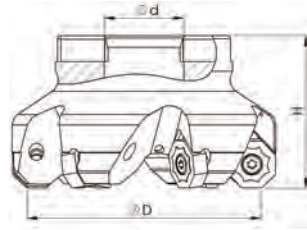

45° ONGX 0606

Indexable Brand:ISO

Item Code	Stock	Inter C	Dimension mm				Spare Parts		
			D	Z	H	d	Insert	Screw	Torx
ONGX 0606	Stock	Inter Coolant							
HEI.1271500	•	•	63	5	45	22	ONGX 0606	M4,5X17	T20
HEI.1271600	•	•	80	6	50	27	ONGX 0606	M4,5X17	T20
HEI.1271700	•	•	100	8	50	32	ONGX 0606	M4,5X17	T20
HEI.1271800	•	○	125	9	62	40	ONGX 0606	M4,5X17	T20
HEI.1271900	•	○	160	10	62	40	ONGX 0606	M4,5X17	T20

45° ONMU 0504

Indexable Brand:ISO

Item Code	Stock	Inter C	Dimension mm				Spare Parts		
			D	Z	H	d	Insert	Screw	Torx
ONMU 0504	Stock	Inter Coolant							
HEI.1272000	•	•	50	5	40	22	ONMU 0504	M4X11	T15
HEI.1272100	•	•	63	6	40	22	ONMU 0504	M4X11	T15
HEI.1272200	•	•	80	7	50	27	ONMU 0504	M4X11	T15
HEI.1272300	•	•	100	8	52	32	ONMU 0504	M4X11	T15
HEI.1272400	•	○	125	9	62	40	ONMU 0504	M4X11	T15
HEI.1272500	•	○	160	10	62	40	ONMU 0504	M4X11	T15