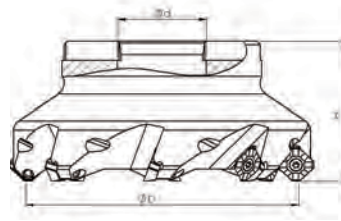

## 45° SEEX 1204

Indexable Brand:SCO

heikenei.com

Item Code	Stock	Inter C	Dimension mm				Spare Parts			
			Inter Coolant	D	Z	H	d	Insert	Screw	Torx
SEEX 1204	Stock									
HEI.1271300	•	◦	125	8	62	40	SEEX 1204	M4X11	T15	
HEI.1271400	•	◦	160	10	62	40	SEEX 1204	M4X11	T15	

## 45° OFMT 0706

Indexable Brand:ISO

Item Code	Stock	Inter C	Dimension mm				Spare Parts				
			Inter Coolant	D	Z	H	d	Insert	Screw	Clamp	Screw
OFMT 0706	Stock										
HEI.1167700	•	•	63	5	43	22	OFMT 0706	M5X12	CK15	M4X11	T20
HEI.1167800	•	•	80	6	50	27	OFMT 0706	M5X12	CK15	M4X11	T20
HEI.1167900	•	•	100	7	50	32	OFMT 0706	M5X12	CK15	M4X11	T20
HEI.1168000	•	◦	125	8	62	40	OFMT 0706	M5X12	CK15	M4X11	T20
HEI.1168100	•	◦	160	12	62	40	OFMT 0706	M5X12	CK15	M4X11	T20
HEI.1168200	•	◦	160	12	62	40	OFMT 0706	M5X12	CK15	M4X11	T20