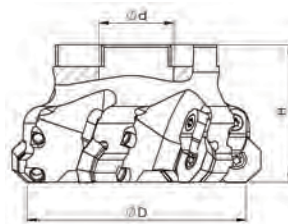

## 45° SEEX 1204

Indexable Brand:SCO

heikenei.com

Item Code	Stock	Inter C	Dimension mm				Spare Parts			
			Inter Coolant	D	Z	H	d	Insert	Screw	Torx
SEEX 1204	Stock									
HEI.1271300	•	◦	125	8	62	40	SEEX 1204	M4X11	T15	
HEI.1271400	•	◦	160	10	62	40	SEEX 1204	M4X11	T15	

## 45° OFMT 0706

Indexable Brand:ISO

Item Code	Stock	Inter C	Dimension mm				Spare Parts				
			Inter Coolant	D	Z	H	d	Insert	Screw	Clamp	Screw
OFMT 0706	Stock										
HEI.1167700	•	•	63	5	43	22	OFMT 0706	M5X12	CK15	M4X11	T20
HEI.1167800	•	•	80	6	50	27	OFMT 0706	M5X12	CK15	M4X11	T20
HEI.1167900	•	•	100	7	50	32	OFMT 0706	M5X12	CK15	M4X11	T20
HEI.1168000	•	◦	125	8	62	40	OFMT 0706	M5X12	CK15	M4X11	T20
HEI.1168100	•	◦	160	12	62	40	OFMT 0706	M5X12	CK15	M4X11	T20
HEI.1168200	•	◦	160	12	62	40	OFMT 0706	M5X12	CK15	M4X11	T20