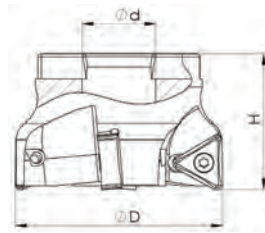

# 90° TNGX 1905

Indexable Brand:KNNMTL

heikenei.com

Item Code	Stock	Inter C	Dimension mm				Spare Parts		
			D	Z	H	d	Insert	Screw	Torx
TNGX 1905	Stock	Inter Coolant							
HEI.1269300	•	•	63	4	40	22	TNGX 1905	M4X11	T15
HEI.1269400	•	•	63	5	40	22	TNGX 1905	M4X11	T15
HEI.1269500	•	•	80	6	50	27	TNGX 1905	M4X11	T15

# 90° BDMT 1704

Indexable Brand:KYCR

Item Code	Stock	Inter C	Dimension mm				Spare Parts		
			D	Z	H	d	Insert	Screw	Torx
BDMT 1704	Stock	Inter Coolant							
HEI.1155600	•	•	40	4	40	16	BDMT 1704	M4X11	T15
HEI.1155700	•	•	50	5	50	22	BDMT 1704	M4X11	T15
HEI.1155800	•	•	63	5	50	22	BDMT 1704	M4X11	T15
HEI.1155900	•	•	80	6	50	27	BDMT 1704	M4X11	T15