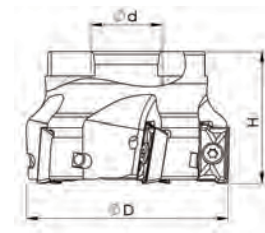

# 90° TNGX 1905

Indexable Brand:KNNMTL

heikenei.com

Item Code	Stock	Inter C	Dimension mm				Spare Parts		
			D	Z	H	d	Insert	Screw	Torx
TNGX 1905	Stock	Inter Coolant							
HEI.1269300	•	•	63	4	40	22	TNGX 1905	M4X11	T15
HEI.1269400	•	•	63	5	40	22	TNGX 1905	M4X11	T15
HEI.1269500	•	•	80	6	50	27	TNGX 1905	M4X11	T15

# 90° BDMT 1704

Indexable Brand:KYCR

Item Code	Stock	Inter C	Dimension mm				Spare Parts		
			D	Z	H	d	Insert	Screw	Torx
BDMT 1704	Stock	Inter Coolant							
HEI.1155600	•	•	40	4	40	16	BDMT 1704	M4X11	T15
HEI.1155700	•	•	50	5	50	22	BDMT 1704	M4X11	T15
HEI.1155800	•	•	63	5	50	22	BDMT 1704	M4X11	T15
HEI.1155900	•	•	80	6	50	27	BDMT 1704	M4X11	T15