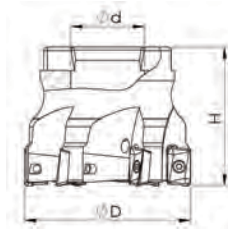

90°APKT 10T3

Indexable Brand:ZCC

Item Code	Stock	Inter C	Dimension mm				Spare Parts		
			D	Z	H	d	Insert	Screw	Torx
HEI.1267800	•	○	40	5	40	16	APKT 10T3	M2,5X7	T8
HEI.1267900	•	○	50	6	40	22	APKT 10T3	M2,5X7	T8
HEI.1268000	•	○	63	7	40	22	APKT 10T3	M2,5X7	T8

90° APLX 1008

Indexable Brand:ZCC

Item Code	Stock	Inter C	Dimension mm				Spare Parts		
			D	Z	H	d	Insert	Screw	Torx
HEI.1268100	•	○	40	5	40	16	APLX 1008	M2,5X7	T8
HEI.1268200	•	○	50	6	40	22	APLX 1008	M2,5X7	T8
HEI.1268300	•	○	63	7	40	22	APLX 1008	M2,5X7	T8