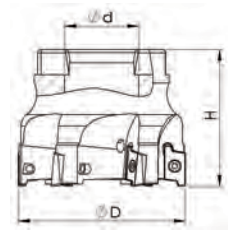

90°APKT 10T3

Indexable Brand:ZCC

Item Code	Stock	Inter C	Dimension mm				Spare Parts		
			D	Z	H	d	Insert	Screw	Torx
HEI.1267800	•	○	40	5	40	16	APKT 10T3	M2,5X7	T8
HEI.1267900	•	○	50	6	40	22	APKT 10T3	M2,5X7	T8
HEI.1268000	•	○	63	7	40	22	APKT 10T3	M2,5X7	T8

90° APLX 1008

Indexable Brand:ZCC

Item Code	Stock	Inter C	Dimension mm				Spare Parts		
			D	Z	H	d	Insert	Screw	Torx
HEI.1268100	•	○	40	5	40	16	APLX 1008	M2,5X7	T8
HEI.1268200	•	○	50	6	40	22	APLX 1008	M2,5X7	T8
HEI.1268300	•	○	63	7	40	22	APLX 1008	M2,5X7	T8