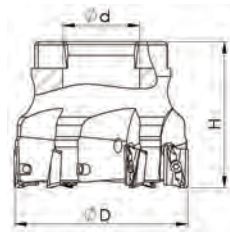

# 90° R390 11T3

Indexable Brand:SNDVK

Item Code	Stock	Inter C	Dimension mm				Spare Parts		
			D	Z	H	d	Insert	Screw	Torx
R390 11T3	Stock	Inter Coolant							
HEI.1267500	•	•	40	5	40	16	R390 11T3	M2,5X7	T8
HEI.1267600	•	•	50	6	40	22	R390 11T3	M2,5X7	T8
HEI.1267700	•	•	63	7	50	22	R390 11T3	M2,5X7	T8

# 90° ADKT 1704

Indexable Brand:SNDVK

Item Code	Stock	Inter C	Dimension mm				Spare Parts		
			D	Z	H	d	Insert	Screw	Torx
R390 ADKT 1704	Stock	Inter Coolant							
HEI.1156000	•	○	40	4	40	16	ADKT 1704	M3,5X11	T15
HEI.1156100	•	○	50	4	45	22	ADKT 1704	M3,5X11	T15
HEI.1156200	•	○	63	5	45	22	ADKT 1704	M3,5X11	T15
HEI.1156300	•	○	80	6	52	27	ADKT 1704	M3,5X11	T15