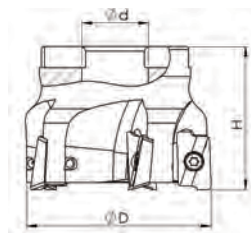

# 90° R390 11T3

Indexable Brand:SNDVK

Item Code	Stock	Inter C	Dimension mm				Spare Parts		
			D	Z	H	d	Insert	Screw	Torx
R390 11T3	Stock	Inter Coolant							
HEI.1267500	•	•	40	5	40	16	R390 11T3	M2,5X7	T8
HEI.1267600	•	•	50	6	40	22	R390 11T3	M2,5X7	T8
HEI.1267700	•	•	63	7	50	22	R390 11T3	M2,5X7	T8

# 90° ADKT 1704

Indexable Brand:SNDVK

Item Code	Stock	Inter C	Dimension mm				Spare Parts		
			D	Z	H	d	Insert	Screw	Torx
R390 ADKT 1704	Stock	Inter Coolant							
HEI.1156000	•	○	40	4	40	16	ADKT 1704	M3,5X11	T15
HEI.1156100	•	○	50	4	45	22	ADKT 1704	M3,5X11	T15
HEI.1156200	•	○	63	5	45	22	ADKT 1704	M3,5X11	T15
HEI.1156300	•	○	80	6	52	27	ADKT 1704	M3,5X11	T15