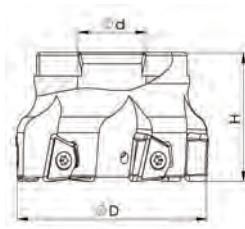

## 90° XNMU 1607

Indexable Brand: MTSBSH

heikenei.com

Item Code	Stock	Inter C	Dimension mm				Spare Parts		
XNMU 1607	Stock	Inter Coolant	D	Z	H	d	Insert	Screw	Torx
HEI.1267100	•	•	50	5	40	22	XNMU 1607	M4X11	T15
HEI.1267200	•	•	63	6	40	22	XNMU 1607	M4X11	T15
HEI.1267300	•	•	80	7	52	27	XNMU 1607	M4X11	T15
HEI.1267400	•	•	100	8	52	32	XNMU 1607	M4X11	T15

## 90° R390 1806

Indexable Brand: SNDVK

Item Code	Stock	Inter C	Dimension mm				Spare Parts		
R390 1806	Stock	Inter Coolant	D	Z	H	d	Insert	Screw	Torx
HEI.1275000	•	○	50	4	40	22	R390 1806	M4X11	T15
HEI.1275100	•	○	63	5	40	22	R390 1806	M4X11	T15
HEI.1152200	•	○	80	6	40	27	R390 1806	M4X11	T15
HEI.1152300	•	○	100	8	52	32	R390 1806	M4X11	T15
HEI.1152400	•	○	160	10	52	40	R390 1806	M4X11	T15
HEI.1152350	•	○	125	9	62	40	R390 1806	M4X11	T15
HEI.1152420	•	○	200	12	62	60	R390 1806	M4X11	T15
HEI.1152440	•	○	250	14	62	60	R390 1806	M4X11	T15