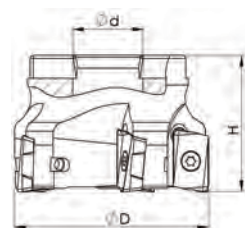

## 90° XNMU 1607

Indexable Brand: MTSBSH

heikenei.com

Item Code	Stock	Inter C	Dimension mm				Spare Parts		
XNMU 1607	Stock	Inter Coolant	D	Z	H	d	Insert	Screw	Torx
HEI.1267100	•	•	50	5	40	22	XNMU 1607	M4X11	T15
HEI.1267200	•	•	63	6	40	22	XNMU 1607	M4X11	T15
HEI.1267300	•	•	80	7	52	27	XNMU 1607	M4X11	T15
HEI.1267400	•	•	100	8	52	32	XNMU 1607	M4X11	T15

## 90° R390 1806

Indexable Brand: SNDVK

Item Code	Stock	Inter C	Dimension mm				Spare Parts		
R390 1806	Stock	Inter Coolant	D	Z	H	d	Insert	Screw	Torx
HEI.1275000	•	○	50	4	40	22	R390 1806	M4X11	T15
HEI.1275100	•	○	63	5	40	22	R390 1806	M4X11	T15
HEI.1152200	•	○	80	6	40	27	R390 1806	M4X11	T15
HEI.1152300	•	○	100	8	52	32	R390 1806	M4X11	T15
HEI.1152400	•	○	160	10	52	40	R390 1806	M4X11	T15
HEI.1152350	•	○	125	9	62	40	R390 1806	M4X11	T15
HEI.1152420	•	○	200	12	62	60	R390 1806	M4X11	T15
HEI.1152440	•	○	250	14	62	60	R390 1806	M4X11	T15