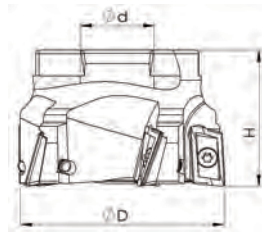

90° AOMT 1848

Indexable Brand: MTSBSH

Item Code	Stock	Inter C	Dimension mm				Spare Parts		
			D	Z	H	d	Insert	Screw	Torx
AOMT 1848	Stock	Inter Coolant							
HEI.1266400	•	○	50	5	40	22	AOMT 1848	M4X11	T15
HEI.1266500	•	○	63	6	40	22	AOMT 1848	M4X11	T15
HEI.1266600	•	○	80	6	52	27	AOMT 1848	M4X11	T15
HEI.1266700	•	○	100	8	52	32	AOMT 1848	M4X11	T15
HEI.1266800	•	○	100	6	52	32	AOMT 1848	M4X11	T15

90° XDGT 1550

Indexable Brand: MTSBSH

Item Code	Stock	Inter C	Dimension mm				Spare Parts		
			D	Z	H	d	Insert	Screw	Torx
XDGT 1550	Stock	Inter Coolant							
HEI.1395600	•	○	50	4	40	22	XDGT 1550	M4X11	T15
HEI.1395500	•	○	63	5	40	22	XDGT 1550	M4X11	T15