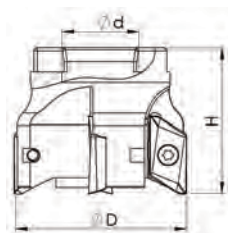

90° AOMT 1848

Indexable Brand: MTSBSH

Item Code	Stock	Inter C	Dimension mm				Spare Parts		
			D	Z	H	d	Insert	Screw	Torx
AOMT 1848	Stock	Inter Coolant							
HEI.1266400	•	○	50	5	40	22	AOMT 1848	M4X11	T15
HEI.1266500	•	○	63	6	40	22	AOMT 1848	M4X11	T15
HEI.1266600	•	○	80	6	52	27	AOMT 1848	M4X11	T15
HEI.1266700	•	○	100	8	52	32	AOMT 1848	M4X11	T15
HEI.1266800	•	○	100	6	52	32	AOMT 1848	M4X11	T15

90° XDGT 1550

Indexable Brand: MTSBSH

Item Code	Stock	Inter C	Dimension mm				Spare Parts		
			D	Z	H	d	Insert	Screw	Torx
XDGT 1550	Stock	Inter Coolant							
HEI.1395600	•	○	50	4	40	22	XDGT 1550	M4X11	T15
HEI.1395500	•	○	63	5	40	22	XDGT 1550	M4X11	T15