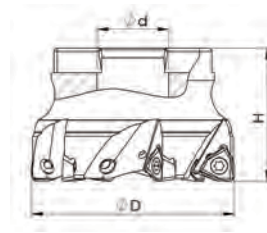

90° 6NGU 0604

Indexable Brand:TT

Item Code	Stock	Inter C	Dimension mm				Spare Parts		
			D	Z	H	d	Insert	Screw	Torx
6NGU 0604	Stock	Inter Coolant							
HEI.1265600	•	•	40	4	40	16	6GNU 0604	M3X8	T10
HEI.1265700	•	•	50	5	40	22	6GNU 0604	M3X8	T10
HEI.1265800	•	•	63	6	40	22	6GNU 0604	M3X8	T10

90° 6NGU 0905

Indexable Brand:TT

Item Code	Stock	Inter C	Dimension mm				Spare Parts		
			D	Z	H	d	Insert	Screw	Torx
6NGU 0905	Stock	Inter Coolant							
HEI.1265900	•	•	50	5	40	22	6GNU 0905	M4X11	T15
HEI.1266000	•	•	63	6	40	22	6GNU 0905	M4X11	T15
HEI.1266100	•	•	80	7	50	27	6GNU 0905	M4X11	T15
HEI.1266200	•	•	100	8	50	32	6GNU 0905	M4X11	T15
HEI.1266300	•	•	125	10	62	40	6GNU 0905	M4X11	T15