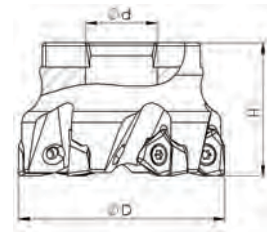

90° 6NGU 0604

Indexable Brand:TT

Item Code	Stock	Inter C	Dimension mm				Spare Parts		
			D	Z	H	d	Insert	Screw	Torx
6NGU 0604	Stock	Inter Coolant							
HEI.1265600	•	•	40	4	40	16	6GNU 0604	M3X8	T10
HEI.1265700	•	•	50	5	40	22	6GNU 0604	M3X8	T10
HEI.1265800	•	•	63	6	40	22	6GNU 0604	M3X8	T10

90° 6NGU 0905

Indexable Brand:TT

Item Code	Stock	Inter C	Dimension mm				Spare Parts		
			D	Z	H	d	Insert	Screw	Torx
6NGU 0905	Stock	Inter Coolant							
HEI.1265900	•	•	50	5	40	22	6GNU 0905	M4X11	T15
HEI.1266000	•	•	63	6	40	22	6GNU 0905	M4X11	T15
HEI.1266100	•	•	80	7	50	27	6GNU 0905	M4X11	T15
HEI.1266200	•	•	100	8	50	32	6GNU 0905	M4X11	T15
HEI.1266300	•	•	125	10	62	40	6GNU 0905	M4X11	T15