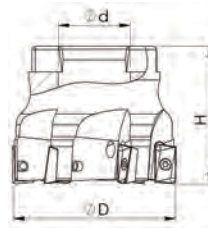

90° 3PKT 1004

Indexable Brand: TT

heikenei.com

Item Code	Stock	Inter C	Dimension mm				Spare Parts		
			D	Z	H	d	Insert	Screw	Torx
3PKT 1004	Stock	Inter Coolant							
HEI.1265000	•	•	40	4	40	16	3PKT 1004	M3X8	T10
HEI.1265100	•	•	50	5	40	22	3PKT 1004	M3X8	T10
HEI.1265200	•	•	63	8	40	22	3PKT 1004	M3X8	T10

90° APMT 1135

Indexable Brand:TT

Item Code	Stock	Inter C	Dimension mm				Spare Parts		
			D	Z	H	d	Insert	Screw	Torx
APMT 1135	Stock	Inter Coolant							
HEI.1265300	•	•	40	5	40	16	APMT 1135	M2,5X7	T8
HEI.1265400	•	•	50	6	40	22	APMT 1135	M2,5X7	T8
HEI.1265500	•	•	63	7	40	22	APMT 1135	M2,5X7	T8