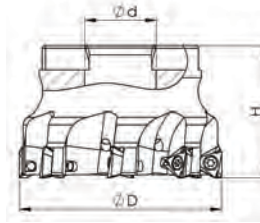

90° 3PKT 1004

Indexable Brand: TT

heikenei.com

Item Code	Stock	Inter C	Dimension mm				Spare Parts		
			D	Z	H	d	Insert	Screw	Torx
3PKT 1004	Stock	Inter Coolant							
HEI.1265000	•	•	40	4	40	16	3PKT 1004	M3X8	T10
HEI.1265100	•	•	50	5	40	22	3PKT 1004	M3X8	T10
HEI.1265200	•	•	63	8	40	22	3PKT 1004	M3X8	T10

90° APMT 1135

Indexable Brand:TT

Item Code	Stock	Inter C	Dimension mm				Spare Parts		
			D	Z	H	d	Insert	Screw	Torx
APMT 1135	Stock	Inter Coolant							
HEI.1265300	•	•	40	5	40	16	APMT 1135	M2,5X7	T8
HEI.1265400	•	•	50	6	40	22	APMT 1135	M2,5X7	T8
HEI.1265500	•	•	63	7	40	22	APMT 1135	M2,5X7	T8