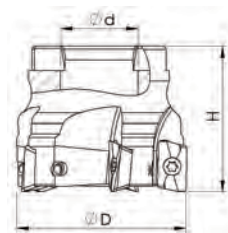

90° LDEW 1503

Indexable Brand: SCO

heikenei.com

Item Code	Stock	Inter C	Dimension mm				Spare Parts		
			D	Z	H	d	Insert	Screw	Torx
LDEW 1503	Stock	Inter Coolant							
HEI.1264300	•	○	40	4	40	16	LDEW 15	M3,5X8	T15
HEI.1264400	•	○	50	5	40	22	LDEW 15	M3,5X8	T15
HEI.1264500	•	○	63	6	40	22	LDEW 15	M3,5X8	T15

90° XOMX 1204

Indexable Brand:SCO

Item Code	Stock	Inter C	Dimension mm				Spare Parts		
			D	Z	H	d	Insert	Screw	Torx
XOMX 1204	Stock	Inter Coolant							
HEI.1264600	•	○	40	4	40	16	XOMX 1204	M3,5X11	T15
HEI.1264700	•	○	50	5	40	22	XOMX 1204	M3,5X11	T15
HEI.1264800	•	○	63	6	40	22	XOMX 1204	M3,5X11	T15
HEI.1264900	•	○	80	8	50	27	XOMX 1204	M3,5X11	T15