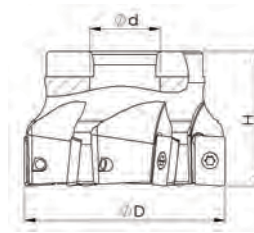

90° LDEW 1503

Indexable Brand: SCO

heikenei.com

Item Code	Stock	Inter C	Dimension mm				Spare Parts		
			D	Z	H	d	Insert	Screw	Torx
LDEW 1503	Stock	Inter Coolant							
HEI.1264300	•	○	40	4	40	16	LDEW 15	M3,5X8	T15
HEI.1264400	•	○	50	5	40	22	LDEW 15	M3,5X8	T15
HEI.1264500	•	○	63	6	40	22	LDEW 15	M3,5X8	T15

90° XOMX 1204

Indexable Brand:SCO

Item Code	Stock	Inter C	Dimension mm				Spare Parts		
			D	Z	H	d	Insert	Screw	Torx
XOMX 1204	Stock	Inter Coolant							
HEI.1264600	•	○	40	4	40	16	XOMX 1204	M3,5X11	T15
HEI.1264700	•	○	50	5	40	22	XOMX 1204	M3,5X11	T15
HEI.1264800	•	○	63	6	40	22	XOMX 1204	M3,5X11	T15
HEI.1264900	•	○	80	8	50	27	XOMX 1204	M3,5X11	T15