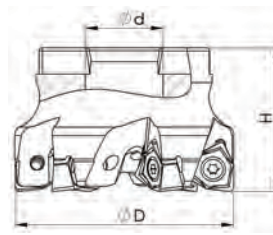

## 90° LN.. 0804

Indexable Brand: ISC

heikenei.com

Item Code	Stock	Inter C	Dimension mm				Spare Parts		
			Inter Coolant	D	Z	H	d	Insert	Screw
LNMT 0804	Stock								
HEI.1261200	•	•	50	5	40	22	LNMT 0804	M2,5X8	T8
HEI.1261300	•	•	63	7	40	22	LNMT 0804	M2,5X8	T8

## 90° WN.. 0705

Indexable Brand: ISC

Item Code	Stock	Inter C	Dimension mm				Spare Parts		
			Inter Coolant	D	Z	H	d	Insert	Screw
WNMU 0705	Stock								
HEI.1261400	•	•	63	6	40	22	WNMU 0705	M4X11	T15
HEI.1261500	•	•	80	7	50	27	WNMU 0705	M4X11	T15
HEI.1261600	•	•	100	8	50	32	WNMU 0705	M4X11	T15