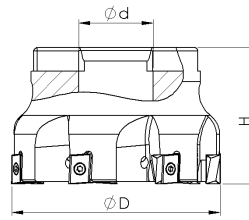

## 90° LN.. 0804

Indexable Brand: ISC

heikenei.com

Item Code	Stock	Inter C	Dimension mm				Spare Parts		
			Inter Coolant	D	Z	H	d	Insert	Screw
LNMT 0804	Stock								
HEI.1261200	•	•	50	5	40	22	LNMT 0804	M2,5X8	T8
HEI.1261300	•	•	63	7	40	22	LNMT 0804	M2,5X8	T8

## 90° WN.. 0705

Indexable Brand: ISC

Item Code	Stock	Inter C	Dimension mm				Spare Parts		
			Inter Coolant	D	Z	H	d	Insert	Screw
WNMU 0705	Stock								
HEI.1261400	•	•	63	6	40	22	WNMU 0705	M4X11	T15
HEI.1261500	•	•	80	7	50	27	WNMU 0705	M4X11	T15
HEI.1261600	•	•	100	8	50	32	WNMU 0705	M4X11	T15