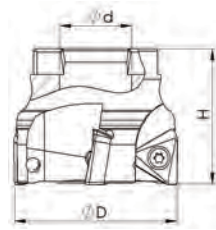

# 90° TD.. 1505

Indexable Brand: ISC

Item Code	Stock	Inter C	Dimension mm				Spare Parts		
			D	Z	H	d	Insert	Screw	Torx
TDKT 1505	Stock	Inter Coolant							
HEI.1260700	•	○	50	4	40	22	TDKT 1505	M5X12	T20
HEI.1260800	•	○	63	5	40	22	TDKT 1505	M5X12	T20

# 90° AD.. 1505

Indexable Brand: ISC

Item Code	Stock	Inter C	Dimension mm				Spare Parts		
			D	Z	H	d	Insert	Screw	Torx
AD.. 1505	Stock	Inter Coolant							
HEI.1386500	•	•	40	4	40	16	ADKT 1505	M4X11	T15
HEI.1386400	•	•	50	5	40	22	ADKT 1505	M4X11	T15
HEI.1386300	•	•	63	6	40	22	ADKT 1505	M4X11	T15
HEI.1612300	•	•	80	7	52	27	ADKT 1505	M4X11	T15
HEI.1612400	•	•	100	8	52	32	ADKT 1505	M4X11	T15