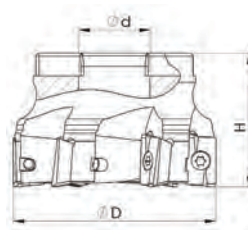

# 90° TD.. 1505

Indexable Brand: ISC

Item Code	Stock	Inter C	Dimension mm				Spare Parts		
			D	Z	H	d	Insert	Screw	Torx
TDKT 1505	Stock	Inter Coolant							
HEI.1260700	•	○	50	4	40	22	TDKT 1505	M5X12	T20
HEI.1260800	•	○	63	5	40	22	TDKT 1505	M5X12	T20

# 90° AD.. 1505

Indexable Brand: ISC

Item Code	Stock	Inter C	Dimension mm				Spare Parts		
			D	Z	H	d	Insert	Screw	Torx
AD.. 1505	Stock	Inter Coolant							
HEI.1386500	•	•	40	4	40	16	ADKT 1505	M4X11	T15
HEI.1386400	•	•	50	5	40	22	ADKT 1505	M4X11	T15
HEI.1386300	•	•	63	6	40	22	ADKT 1505	M4X11	T15
HEI.1612300	•	•	80	7	52	27	ADKT 1505	M4X11	T15
HEI.1612400	•	•	100	8	52	32	ADKT 1505	M4X11	T15