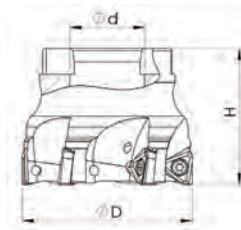

90° WCGT 0402

Indexable Brand: ISC

heikenei.com

Item Code	Stock	Inter C	Dimension mm				Spare Parts		
			D	Z	H	d	Insert	Screw	Torx
WCGT 0402	Stock	Inter Coolant							
HEI.1260500	•	•	50	6	40	22	WCGT 0402	M2,5X7	T8
HEI.1260600	•	•	63	7	40	22	WCGT 0402	M2,5X7	T8

90° TP.. 1003

Indexable Brand: ISC

Item Code	Stock	Inter C	Dimension mm				Spare Parts		
			D	Z	H	d	Insert	Screw	Torx
TPKT 1003	Stock	Inter Coolant							
HEI.1160100	•	•	40	5	40	16	TP..1003	M3X8	T10
HEI.1160200	•	•	50	6	40	22	TP..1003	M3X8	T10
HEI.1160300	•	•	63	7	40	22	TP..1003	M3X8	T10