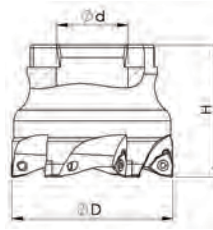

90° WCGT 0402

Indexable Brand: ISC

heikenei.com

Item Code	Stock	Inter C	Dimension mm				Spare Parts		
			D	Z	H	d	Insert	Screw	Torx
WCGT 0402	Stock	Inter Coolant							
HEI.1260500	•	•	50	6	40	22	WCGT 0402	M2,5X7	T8
HEI.1260600	•	•	63	7	40	22	WCGT 0402	M2,5X7	T8

90° TP.. 1003

Indexable Brand: ISC

Item Code	Stock	Inter C	Dimension mm				Spare Parts		
			D	Z	H	d	Insert	Screw	Torx
TPKT 1003	Stock	Inter Coolant							
HEI.1160100	•	•	40	5	40	16	TP..1003	M3X8	T10
HEI.1160200	•	•	50	6	40	22	TP..1003	M3X8	T10
HEI.1160300	•	•	63	7	40	22	TP..1003	M3X8	T10