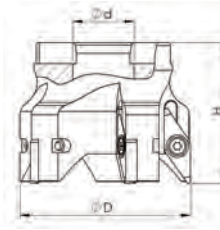

## 90° VCGT 2205

Indexable Brand: ISO

heikenei.com

Item Code	Stock	Inter C	Dimension mm				Spare Parts		
			D	Z	H	d	Insert	Screw	Torx
VCGT 2205	Stock	Inter Coolant							
HEI.1259700	•	•	50	3	50	22	VCGT 220530	M5X12	T20
HEI.1363000	•	•	63	3	60	22	VCGT 220530	M5X12	T20
HEI.1259800	•	•	63	4	50	22	VCGT 220530	M5X12	T20
HEI.1259900	•	•	80	5	52	27	VCGT 220530	M5X12	T20

## 90° TPKT 2205

Indexable Brand: DR CRB

Item Code	Stock	Inter C	Dimension mm				Spare Parts		
			D	Z	H	d	Insert	Screw	Torx
TPKT 22	Stock	Inter Coolant							
HEI.1260000	•	○	63	3	42	22	TPKT 22	M4,5X12	T20
HEI.1260100	•	○	80	4	52	27	TPKT 22	M4,5X12	T20
HEI.1260200	•	○	100	5	52	32	TPKT 22	M4,5X12	T20
HEI.1260300	•	○	125	6	62	40	TPKT 22	M4,5X12	T20
HEI.1260400	•	○	160	7	62	40	TPKT 22	M4,5X12	T20