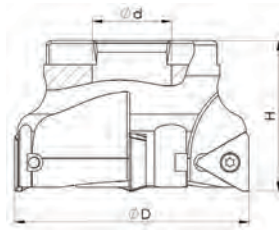

## 90° VCGT 2205

Indexable Brand: ISO

heikenei.com

Item Code	Stock	Inter C	Dimension mm				Spare Parts		
			D	Z	H	d	Insert	Screw	Torx
VCGT 2205	Stock	Inter Coolant							
HEI.1259700	•	•	50	3	50	22	VCGT 220530	M5X12	T20
HEI.1363000	•	•	63	3	60	22	VCGT 220530	M5X12	T20
HEI.1259800	•	•	63	4	50	22	VCGT 220530	M5X12	T20
HEI.1259900	•	•	80	5	52	27	VCGT 220530	M5X12	T20

## 90° TPKT 2205

Indexable Brand: DR CRB

Item Code	Stock	Inter C	Dimension mm				Spare Parts		
			D	Z	H	d	Insert	Screw	Torx
TPKT 22	Stock	Inter Coolant							
HEI.1260000	•	○	63	3	42	22	TPKT 22	M4,5X12	T20
HEI.1260100	•	○	80	4	52	27	TPKT 22	M4,5X12	T20
HEI.1260200	•	○	100	5	52	32	TPKT 22	M4,5X12	T20
HEI.1260300	•	○	125	6	62	40	TPKT 22	M4,5X12	T20
HEI.1260400	•	○	160	7	62	40	TPKT 22	M4,5X12	T20