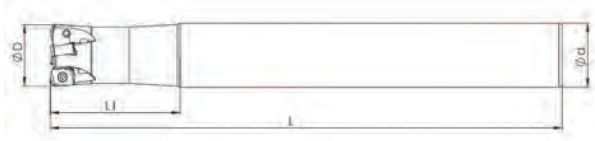

XDHW 040105

Indexable Compability: VNDRT

Item Code	Stock			Dimension mm				Spare Parts		
	Stock	Inter C	D	Z	L1	L	d	Insert	Screw	Torx
XDHW 040105	•	•	10	2	35	100	10	XDHW 040105	M1,8X4,2	T6
HEI.1255800	•	•	10	2	35	100	10	XDHW 040105	M1,8X4,2	T6
HEI.1255900	•	•	12	3	35	100	12	XDHW 040105	M1,8X4,2	T6

ENMX 0604

Indexable Compability: YG

Item Code	Stock			Dimension mm				Spare Parts		
	Stock	Inter C	D	Z	L1	L	d	Insert	Screw	Torx
ENMX 0604	○	•	20	3	50	200	20	ENMX 0604	M2,5X7	T8
HEI.1611400	○	•	20	3	50	200	20	ENMX 0604	M2,5X7	T8
HEI.1611500	○	•	25	4	50	200	25	ENMX 0604	M2,5X7	T8
HEI.1611600	○	•	32	5	60	200	32	ENMX 0604	M2,5X7	T8