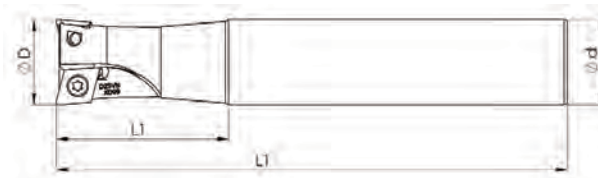

XDHW 060210

Indexable Compability: PLBT/VNDRT/DJT

heikenei.com

Item Code	Stock		Dimension mm					Spare Parts		
	Stock	Inter C	D	Z	L1	L	d	Insert	Screw	Torx
PLBT / VNDRT XDHW 060210										
HEI.1255100	•	•	16	2	50	150	16	XDHW 060210	M2,5X6	T8
HEI.1255200	•	•	17	2	30	150	16	XDHW 060210	M2,5X6	T8
HEI.1255300	•	•	20	3	50	150	20	XDHW 060210	M2,5X7	T8
HEI.1255400	•	•	25	4	50	150	25	XDHW 060210	M2,5X7	T8

XDHW 09T310

Indexable Compability: VNDRT

Item Code	Stock		Dimension mm					Spare Parts		
	Stock	Inter C	D	Z	L1	L	d	Insert	Screw	Torx
XDHW 09T310										
HEI.1255500	•	•	25	2	50	150	25	XDHW 09T310	M4X11	T15
HEI.1255600	•	•	32	3	50	150	32	XDHW 09T310	M4X11	T15
HEI.1255700	•	•	42	4	40	150	32	XDHW 09T310	M4X11	T15