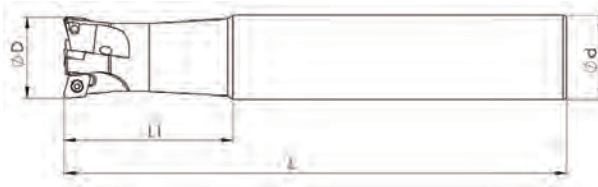

XDHW 060210

Indexable Compability: PLBT/VNDRT/DJT

heikenei.com

Item Code	Stock		Dimension mm					Spare Parts		
	Stock	Inter C	D	Z	L1	L	d	Insert	Screw	Torx
PLBT / VNDRT XDHW 060210										
HEI.1255100	•	•	16	2	50	150	16	XDHW 060210	M2,5X6	T8
HEI.1255200	•	•	17	2	30	150	16	XDHW 060210	M2,5X6	T8
HEI.1255300	•	•	20	3	50	150	20	XDHW 060210	M2,5X7	T8
HEI.1255400	•	•	25	4	50	150	25	XDHW 060210	M2,5X7	T8

XDHW 09T310

Indexable Compability: VNDRT

Item Code	Stock		Dimension mm					Spare Parts		
	Stock	Inter C	D	Z	L1	L	d	Insert	Screw	Torx
XDHW 09T310										
HEI.1255500	•	•	25	2	50	150	25	XDHW 09T310	M4X11	T15
HEI.1255600	•	•	32	3	50	150	32	XDHW 09T310	M4X11	T15
HEI.1255700	•	•	42	4	40	150	32	XDHW 09T310	M4X11	T15