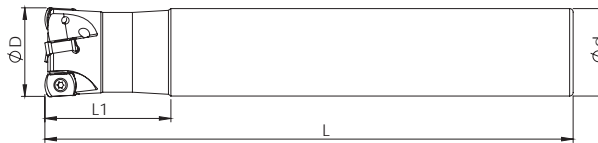

SDMX 09T308

Indexable Compability: PLBT

Item Code	Stock		Dimension mm					Spare Parts		
	Stock	Inter C	D	Z	L1	L	d	Insert	Screw	Torx
SMDX 09T308	•	•	22	2	30	150	20	SDMX 09T308	M3X8	T10
HEI.1251500	•	•	22	2	30	150	20	SDMX 09T308	M3X8	T10
HEI.1251600	•	•	25	3	50	150	25	SDMX 09T308	M3X8	T10
HEI.1251700	•	•	32	4	50	150	32	SDMX 09T308	M3X8	T10

BLMP 0603

Indexable Compability: TT

Item Code	Stock		Dimension mm					Spare Parts		
	Stock	Inter C	D	Z	L1	L	d	Insert	Screw	Torx
BLM. 0603	•	•	16	2	30	150	15	BLM.0603	M2,5X8	T8
HEI.1251800	•	•	16	2	30	150	15	BLM.0603	M2,5X8	T8
HEI.1251900	•	•	16	2	50	150	16	BLM.0603	M2,5X8	T8
HEI.1252000	•	•	17	2	30	150	16	BLM.0603	M2,5X8	T8
HEI.1252100	•	•	17	2	30	200	16	BLM.0603	M2,5X8	T8
HEI.1252200	•	•	21	3	30	150	20	BLM.0603	M2,5X8	T8
HEI.1252300	•	•	21	3	30	200	20	BLM.0603	M2,5X8	T8
HEI.1252400	•	•	26	4	30	150	25	BLM.0603	M2,5X8	T8
HEI.1252500	•	•	26	4	30	200	25	BLM.0603	M2,5X8	T8
HEI.1252600	•	•	25	4	50	150	25	BLM.0603	M2,5X8	T8
HEI.1252700	•	•	20	3	50	150	20	BLM.0603	M2,5X8	T8
HEI.1252800	•	•	32	5	60	200	32	BLM.0603	M2,5X8	T8
HEI.1252900	•	•	33	5	40	200	32	BLM.0603	M2,5X8	T8
HEI.1253000	•	•	17	2	30	100	16	BLM.0603	M2,5X8	T8