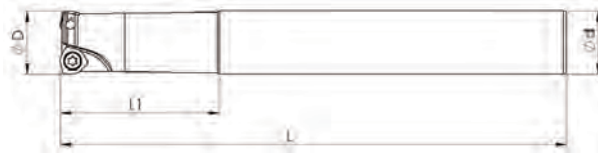

WPGT 0503

Indexable Compability: ZCC

heikenei.com

Item Code	Stock		Dimension mm					Spare Parts		
	Stock	Inter C	D	Z	L1	L	d	Insert	Screw	Torx
WPGT 0503	•	•								
HEI.1251100	•	•	21	2	30	170	20	WPGT 0503	M3,5X8	T15
HEI.1251200	•	•	26	3	30	200	25	WPGT 0503	M3,5X8	T15
HEI.1251300	•	•	32	4	60	200	32	WPGT 0503	M3,5X8	T15
HEI.1251400	•	•	20	2	50	160	20	WPGT 0503	M3,5X8	T15

SP..08T3

Indexable Compability: PLBT

Item Code	Stock		Dimension mm					Spare Parts		
	Stock	Inter C	D	Z	L1	L	d	Insert	Screw	Torx
SP..08T3/09T3	○	○								
HEI.1118800	○	○	20	2	60	150	20	SP..09T308	M3X10	T10
HEI.1118900	○	○	25	3	70	150	25	SP..09T308	M3X10	T10