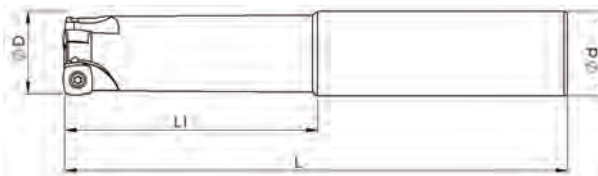

WPGT 0503

Indexable Compability: ZCC

heikenei.com

Item Code	Stock		Dimension mm					Spare Parts		
	Stock	Inter C	D	Z	L1	L	d	Insert	Screw	Torx
WPGT 0503	•	•								
HEI.1251100	•	•	21	2	30	170	20	WPGT 0503	M3,5X8	T15
HEI.1251200	•	•	26	3	30	200	25	WPGT 0503	M3,5X8	T15
HEI.1251300	•	•	32	4	60	200	32	WPGT 0503	M3,5X8	T15
HEI.1251400	•	•	20	2	50	160	20	WPGT 0503	M3,5X8	T15

SP..08T3

Indexable Compability: PLBT

Item Code	Stock		Dimension mm					Spare Parts		
	Stock	Inter C	D	Z	L1	L	d	Insert	Screw	Torx
SP..08T3/09T3	○	○								
HEI.1118800	○	○	20	2	60	150	20	SP..09T308	M3X10	T10
HEI.1118900	○	○	25	3	70	150	25	SP..09T308	M3X10	T10