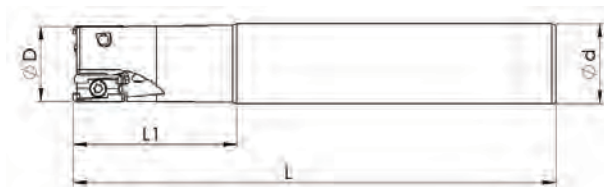

# TCKT 0703

Indexable Compability: ISC

heikenei.com

| Item Code   | Stock |         | Dimension mm |   |    |     |    | Spare Parts |        |      |
|-------------|-------|---------|--------------|---|----|-----|----|-------------|--------|------|
|             | Stock | Inter C | D            | Z | L1 | L   | d  | Insert      | Screw  | Torx |
| TCKT 0703   | •     | •       | 16           | 2 | 50 | 150 | 16 | TCKT 0703   | M2,5X7 | T8   |
| HEI.1245700 | •     | •       | 16           | 2 | 50 | 150 | 16 | TCKT 0703   | M2,5X7 | T8   |
| HEI.1245800 | •     | •       | 20           | 2 | 50 | 150 | 20 | TCKT 0703   | M2,5X7 | T8   |

# LNGU 1104

Indexable Compability: KNNMTL

| Item Code   | Stock |         | Dimension mm |   |    |     |    | Spare Parts |       |      |
|-------------|-------|---------|--------------|---|----|-----|----|-------------|-------|------|
|             | Stock | Inter C | D            | Z | L1 | L   | d  | Insert      | Screw | Torx |
| LNGU 1104   | •     | •       | 12           | 2 | 40 | 120 | 16 | LNGU 1104   | M3X8  | T10  |
| HEI.1245900 | •     | •       | 12           | 2 | 40 | 120 | 16 | LNGU 1104   | M3X8  | T10  |
| HEI.1246000 | •     | •       | 20           | 2 | 40 | 120 | 20 | LNGU 1104   | M3X8  | T10  |
| HEI.1246100 | •     | •       | 25           | 3 | 40 | 120 | 25 | LNGU 1104   | M3X8  | T10  |
| HEI.1246200 | •     | •       | 25           | 3 | 50 | 150 | 25 | LNGU 1104   | M3X8  | T10  |
| HEI.1246300 | •     | •       | 16           | 2 | 50 | 150 | 16 | LNGU 1104   | M3X8  | T10  |
| HEI.1246400 | •     | •       | 20           | 2 | 50 | 150 | 20 | LNGU 1104   | M3X8  | T10  |