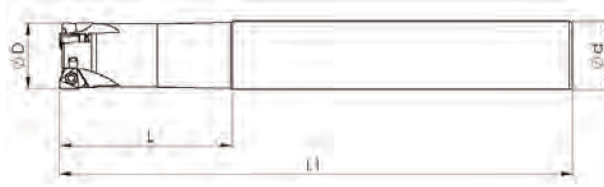

# TCKT 0703

Indexable Compability: ISC

heikenei.com

| Item Code   | Stock |         | Dimension mm |   |    |     |    | Spare Parts |        |      |
|-------------|-------|---------|--------------|---|----|-----|----|-------------|--------|------|
|             | Stock | Inter C | D            | Z | L1 | L   | d  | Insert      | Screw  | Torx |
| TCKT 0703   | •     | •       | 16           | 2 | 50 | 150 | 16 | TCKT 0703   | M2,5X7 | T8   |
| HEI.1245700 | •     | •       | 16           | 2 | 50 | 150 | 16 | TCKT 0703   | M2,5X7 | T8   |
| HEI.1245800 | •     | •       | 20           | 2 | 50 | 150 | 20 | TCKT 0703   | M2,5X7 | T8   |

# LNGU 1104

Indexable Compability: KNNMTL

| Item Code   | Stock |         | Dimension mm |   |    |     |    | Spare Parts |       |      |
|-------------|-------|---------|--------------|---|----|-----|----|-------------|-------|------|
|             | Stock | Inter C | D            | Z | L1 | L   | d  | Insert      | Screw | Torx |
| LNGU 1104   | •     | •       | 12           | 2 | 40 | 120 | 16 | LNGU 1104   | M3X8  | T10  |
| HEI.1245900 | •     | •       | 12           | 2 | 40 | 120 | 16 | LNGU 1104   | M3X8  | T10  |
| HEI.1246000 | •     | •       | 20           | 2 | 40 | 120 | 20 | LNGU 1104   | M3X8  | T10  |
| HEI.1246100 | •     | •       | 25           | 3 | 40 | 120 | 25 | LNGU 1104   | M3X8  | T10  |
| HEI.1246200 | •     | •       | 25           | 3 | 50 | 150 | 25 | LNGU 1104   | M3X8  | T10  |
| HEI.1246300 | •     | •       | 16           | 2 | 50 | 150 | 16 | LNGU 1104   | M3X8  | T10  |
| HEI.1246400 | •     | •       | 20           | 2 | 50 | 150 | 20 | LNGU 1104   | M3X8  | T10  |