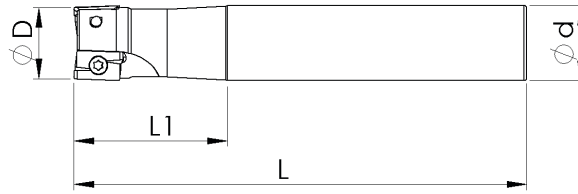

ADKT 1505

Indexable Compability: ISC

Item Code	Stock		Dimension mm					Spare Parts		
	Stock	Inter C	D	Z	L1	L	d	Insert	Screw	Torx
ADKT 1505	•	•	25	2	50	150	25	ADKT 1505	M4X11	T15
HEI.1245100	•	•	25	2	50	150	25	ADKT 1505	M4X11	T15
HEI.1245200	•	•	32	3	50	150	32	ADKT 1505	M4X11	T15
HEI.1245300	•	•	40	4	40	150	32	ADKT 1505	M4X11	T15

ANKX 0904

Indexable Compability: ISC

Item Code	Stock		Dimension mm					Spare Parts		
	Stock	Inter C	D	Z	L1	L	d	Insert	Screw	Torx
ANKX 0904	•	•	16	2	50	150	16	ANKX 0904	M3X8	T10
HEI.1245400	•	•	16	2	50	150	16	ANKX 0904	M3X8	T10
HEI.1245500	•	•	20	2	50	150	20	ANKX 0904	M3X8	T10
HEI.1245600	•	•	25	2	50	150	25	ANKX 0904	M3X8	T10
HEI.1543200	•	•	20	3	50	150	20	ANKX 0904	M3X8	T10
HEI.1607600	•	•	25	3	50	150	25	ANKX 0904	M3X8	T10
HEI.1543200	•	•	32	4	50	150	32	ANKX 0904	M3X8	T10