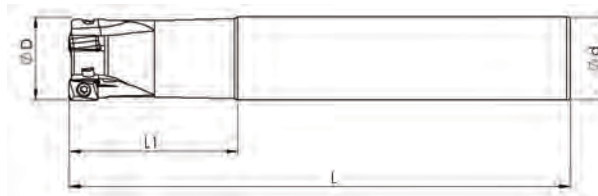

ADKT 1505

Indexable Compability: ISC

Item Code	Stock		Dimension mm					Spare Parts		
	Stock	Inter C	D	Z	L1	L	d	Insert	Screw	Torx
ADKT 1505	•	•	25	2	50	150	25	ADKT 1505	M4X11	T15
HEI.1245100	•	•	25	2	50	150	25	ADKT 1505	M4X11	T15
HEI.1245200	•	•	32	3	50	150	32	ADKT 1505	M4X11	T15
HEI.1245300	•	•	40	4	40	150	32	ADKT 1505	M4X11	T15

ANKX 0904

Indexable Compability: ISC

Item Code	Stock		Dimension mm					Spare Parts		
	Stock	Inter C	D	Z	L1	L	d	Insert	Screw	Torx
ANKX 0904	•	•	16	2	50	150	16	ANKX 0904	M3X8	T10
HEI.1245400	•	•	16	2	50	150	16	ANKX 0904	M3X8	T10
HEI.1245500	•	•	20	2	50	150	20	ANKX 0904	M3X8	T10
HEI.1245600	•	•	25	2	50	150	25	ANKX 0904	M3X8	T10
HEI.1543200	•	•	20	3	50	150	20	ANKX 0904	M3X8	T10
HEI.1607600	•	•	25	3	50	150	25	ANKX 0904	M3X8	T10
HEI.1543200	•	•	32	4	50	150	32	ANKX 0904	M3X8	T10