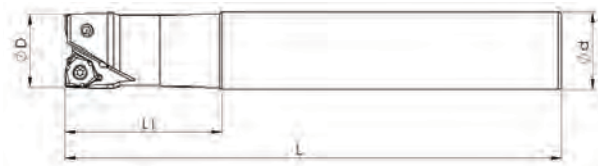

## LNKT 0804

Indexable Compability: ZCC

heikenei.com

Item Code	Stock		Dimension mm					Spare Parts		
	Stock	Inter C	D	Z	L1	L	d	Insert	Screw	Torx
LNKT 0804	•	•	20	2	50	160	20	LNKT 0804	M3X8	T10
HEI.1243200	•	•	20	2	50	160	20	LNKT 0804	M3X8	T10
HEI.1243300	•	•	25	3	50	160	25	LNKT 0804	M3X8	T10
HEI.1243400	•	•	32	4	35	160	32	LNKT 0804	M3X8	T10

## WNHU 0604

Indexable Compability: ZCC

Item Code	Stock		Dimension mm					Spare Parts		
	Stock	Inter C	D	Z	L1	L	d	Insert	Screw	Torx
WNHU 0806	•	•	25	2	50	160	25	WNHU 0806	M3X8	T10
HEI.1243500	•	•	25	2	50	160	25	WNHU 0806	M3X8	T10
HEI.1243600	•	•	26	2	30	200	25	WNHU 0806	M3X8	T10
HEI.1243700	•	•	32	3	50	160	32	WNHU 0806	M3X8	T10
HEI.1243800	•	•	33	3	30	200	32	WNHU 0806	M3X8	T10