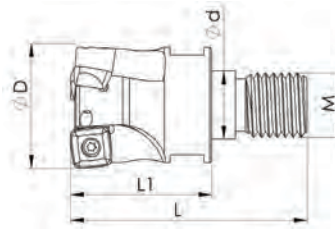

SDMT 1004

Indexable Brand:BHLR

Item Code	Stock	Inter C	Dimension mm							Spare Parts		
			D	Z	L1	L	d	M	Insert	Screw	Torx	
SDMT 1004	Stock	Inter Coolant										
HEI.1207400	•	•	32	3	34	60	17	M16	SDMT 1004	M3X8	T8	
HEI.1207500	•	•	25	2	28	50	12.5	M12	SDMT 1004	M3X8	T8	