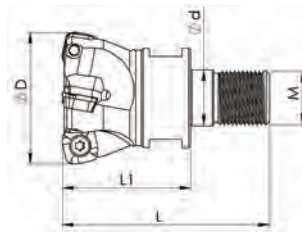

SOMT 1004

Indexable Brand:KYCR

heikenei.com

Item Code	Stock	Inter C	Dimension mm						Spare Parts			
			Inter Coolant	D	Z	L1	L	d	M	Insert	Screw	Torx
SOMT 1004/1404	Stock											
HEI.1204600	•	•	32	3	40	64	17	M16	SOMT 1004	M4X10	T15	
HEI.1204700	•	•	35	3	40	64	17	M16	SOMT 1004	M4X10	T15	
HEI.1204800	•	•	40	4	40	64	17	M16	SOMT 1004	M4X10	T15	
HEI.1204900	•	•	42	4	40	64	17	M16	SOMT 1004	M4X10	T15	
HEI.1205000	•	•	42	3	40	64	17	M16	SOMT 1404	M5X12	T20	

LOMU 0404

Indexable Brand:KYCR

Item Code	Stock	Inter C	Dimension mm						Spare Parts			
			Inter Coolant	D	Z	L1	L	d	M	Insert	Screw	Torx
LOMU 0404	Stock											
HEI.1619200	○	•	25	4	39	61	12.5	M12	LOMU 0404	M3,5X8	T15	
HEI.1619300	○	•	32	5	43	67	17	M16	LOMU 0404	M3,5X8	T15	