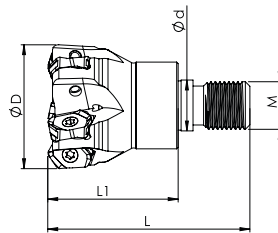

SOMT 1004

Indexable Brand:KYCR

heikenei.com

Item Code	Stock	Inter C	Dimension mm						Spare Parts			
			Inter Coolant	D	Z	L1	L	d	M	Insert	Screw	Torx
SOMT 1004/1404	Stock											
HEI.1204600	•	•	32	3	40	64	17	M16	SOMT 1004	M4X10	T15	
HEI.1204700	•	•	35	3	40	64	17	M16	SOMT 1004	M4X10	T15	
HEI.1204800	•	•	40	4	40	64	17	M16	SOMT 1004	M4X10	T15	
HEI.1204900	•	•	42	4	40	64	17	M16	SOMT 1004	M4X10	T15	
HEI.1205000	•	•	42	3	40	64	17	M16	SOMT 1404	M5X12	T20	

LOMU 0404

Indexable Brand:KYCR

Item Code	Stock	Inter C	Dimension mm						Spare Parts			
			Inter Coolant	D	Z	L1	L	d	M	Insert	Screw	Torx
LOMU 0404	Stock											
HEI.1619200	○	•	25	4	39	61	12.5	M12	LOMU 0404	M3,5X8	T15	
HEI.1619300	○	•	32	5	43	67	17	M16	LOMU 0404	M3,5X8	T15	